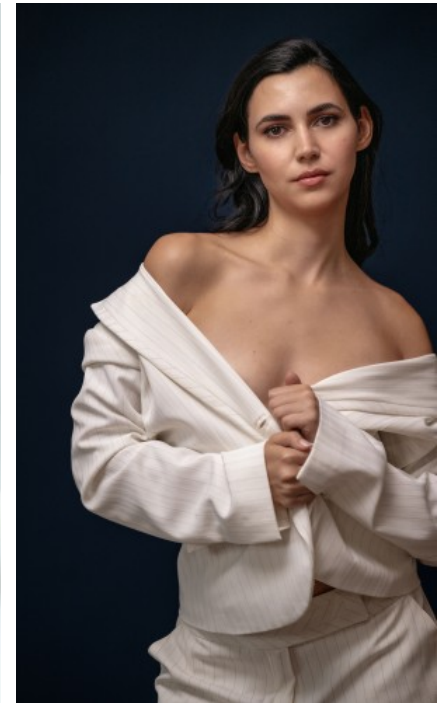

BERUFSAUSBILDUNG

Abitur

NADINE K. - #48367

KREUZSTR. 34 · 33602 BIELEFELD · GERMANY · +49 521 3373 2910

WWW.THE-MODELS.DE · INFO@THE-MODELS.DE

GRÖSSE · 164CM
KONFEKTION · 34

SCHUHE · 38
MASSE · 79/64/91

GEBURTSJAHR · 2003
HAARFARBE · BRAUN