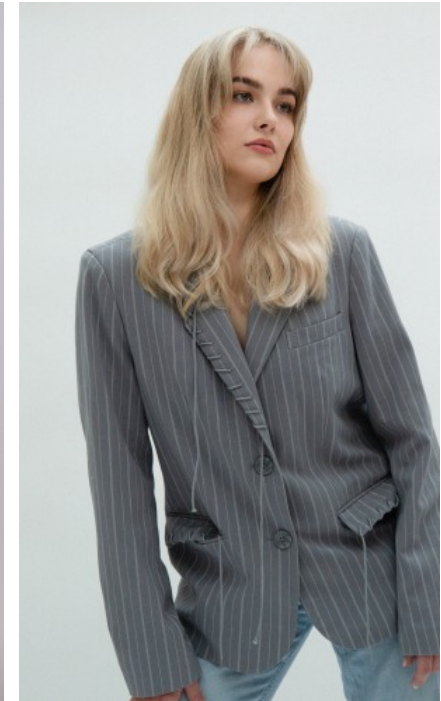

The models

SPRACHKENNTNISSE

Deutsch · Muttersprache
Englisch · Fließend

DERZEITIGE TÄTIGKEIT

Studentin

MESSEERFAHRUNG

BERUFSAUSBILDUNG

Abitur

JOHANNA W. - #48892

KREUZSTR. 34 · 33602 BIELEFELD · GERMANY · +49 521 3373 2910

WWW.THE-MODELS.DE · INFO@THE-MODELS.DE

GRÖßE · 169CM

KONFEKTION · 34/36

SCHUHE · 40

MAßE · 85/64/91

GEBURTSJAHR · 1999

HAARFARBE · HELLBLOND