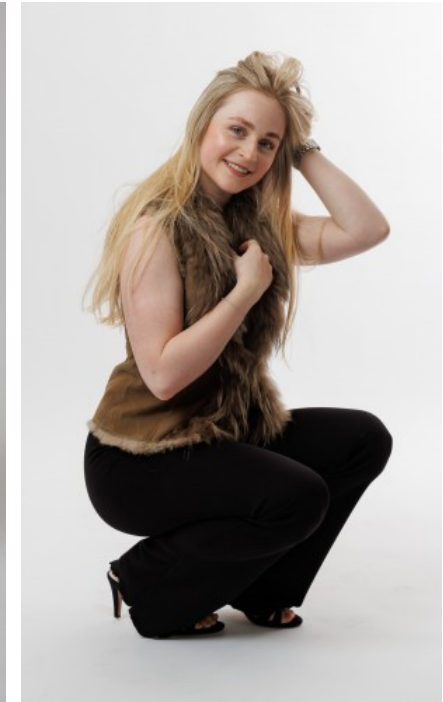

The models

SPRACHKENNTNISSE

Deutsch · Muttersprache
Englisch · Fließend

MESSEERFAHRUNG

Ich bin offen für neue Erfahrungen und arbeite gerne mit Menschen zusammen. Ich passe mich flexibel an unterschiedliche Situationen an und unterstütze Events mit meiner positiven Ausstrahlung.

DERZEITIGE TÄTIGKEIT

Studentin

BERUFSAUSBILDUNG

Ausbildung zur Erzieherin

MARIE M. - #49466

KREUZSTR. 34 · 33602 BIELEFELD · GERMANY · +49 521 3373 2910

WWW.THE-MODELS.DE · INFO@THE-MODELS.DE

GRÖßE · 162CM
KONFEKTION · 34/36

SCHUHE · 39
MAßE · 90/67/90

GEBURTSJAHR · 2003
HAARFARBE · BLOND