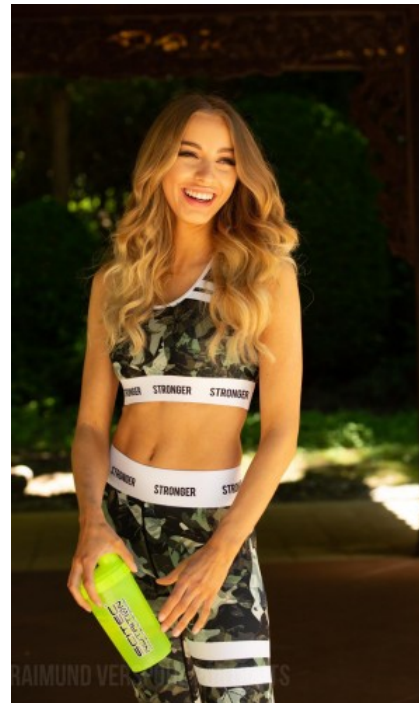

BERUFSAUSBILDUNG

Maßschneiderin

ALEKSANDRA S. - #5048

KREUZSTR. 34 · 33602 BIELEFELD · GERMANY · +49 521 3373 2910

WWW.THE-MODELS.DE · INFO@THE-MODELS.DE

GRÖßE · 172CM
KONFEKTION · 32/34

SCHUHE · 38
MAßE · 85/64/84

GEBURTSJAHR · 1995
HAARFARBE · BLOND