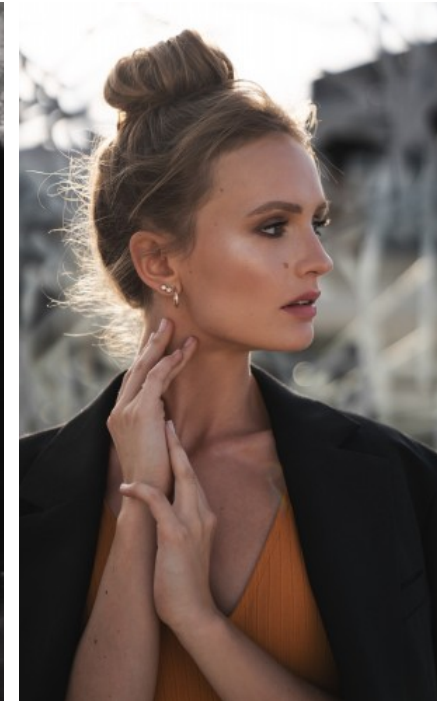

BERUFSAUSBILDUNG

Freie Ausbildung in genannten sportlichen Bereichen

ANNA-SOPHIE H. - #50505

KREUZSTR. 34 · 33602 BIELEFELD · GERMANY · +49 521 3373 2910

WWW.THE-MODELS.DE · INFO@THE-MODELS.DE

GRÖßE · 171CM
KONFEKTION · 34

SCHUHE · 37
MAßE · 75/60/90

GEBURTSJAHR · 2000
HAARFARBE · BLOND