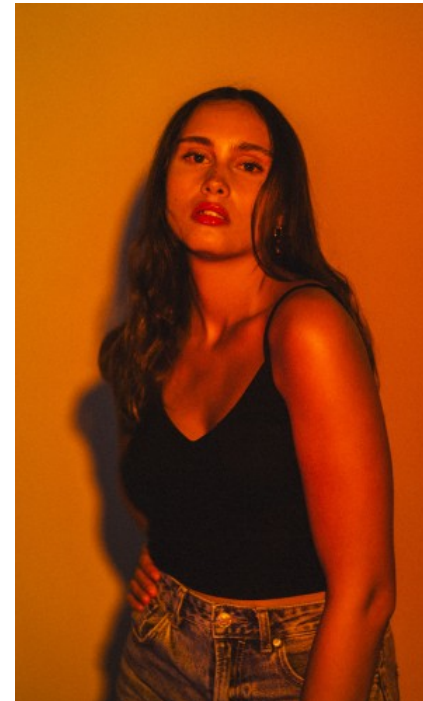

BERUFSAUSBILDUNG

Abitur

YASMINA B. - #52895

KREUZSTR. 34 · 33602 BIELEFELD · GERMANY · +49 521 3373 2910

WWW.THE-MODELS.DE · INFO@THE-MODELS.DE

GRÖSSE · 173CM

KONFEKTION · 36/38

SCHUHE · 40

MASSE · 87/70/97

GEBURTSJAHR · 1998

HAARFARBE · DUNKELBRAUN