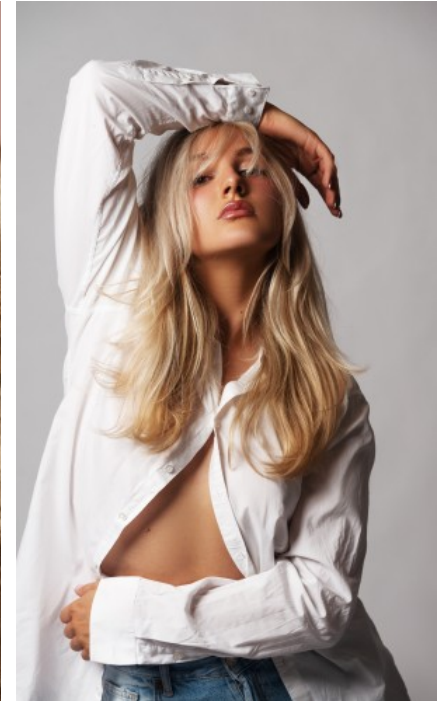

The models

SPRACHKENNTNISSE

Deutsch · Muttersprache
Englisch · Fließend
Französisch · Grundkenntnisse
Türkisch · Grundkenntnisse

DERZEITIGE TÄTIGKEIT

Model

MESSEERFAHRUNG

Seit 2022 bin ich als Model tätig und hatte das Privileg, auf den Fashion Weeks in Berlin, London, Amsterdam und Paris zu laufen. Zudem wurde ich von renommierten Beautymarken wie Sephora und Banana B...

BERUFSAUSBILDUNG

Closerin (Sales)

ANNE Z. - #53073

KREUZSTR. 34 · 33602 BIELEFELD · GERMANY · +49 521 3373 2910

WWW.THE-MODELS.DE · INFO@THE-MODELS.DE

GRÖSSE · 178CM
KONFEKTION · 34/36

SCHUHE · 40
MASSE · 90/63/96

GEBURTSJAHR · 2001
HAARFARBE · BLOND