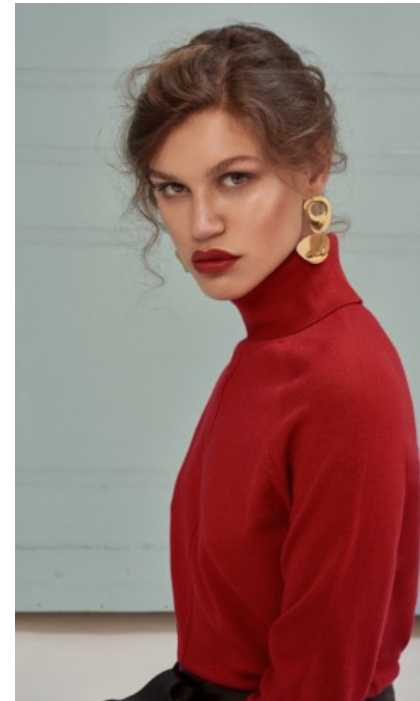

The models

SPRACHKENNTNISSE

Deutsch · Muttersprache
Englisch · Fließend
Spanisch · Grundkenntnisse

DERZEITIGE TÄTIGKEIT

Hostess, Model

MESSEERFAHRUNG

Seit 2016 bin ich als Hostess und Model für zahlreiche namhafte Marken und Unternehmen im Einsatz – sowohl deutschlandweit als auch international. Ich würde mich als offene, extrovertierte und kontak...

BERUFSAUSBILDUNG

Abitur

MADELEINE K. - #54127

KREUZSTR. 34 · 33602 BIELEFELD · GERMANY · +49 521 3373 2910

WWW.THE-MODELS.DE · INFO@THE-MODELS.DE

GRÖSSE · 177CM
KONFEKTION · 36

SCHUHE · 40
MASSE · 85/63/94

GEBURTSJAHR · 1999
HAARFARBE · HELLBRAUN