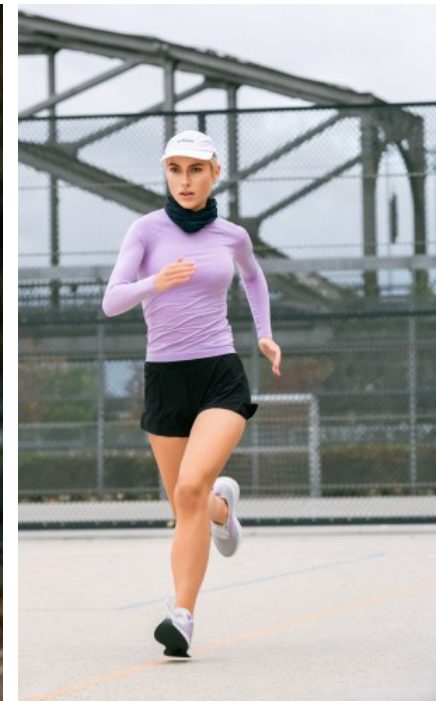

## BERUFSAUSBILDUNG

Abitur

GRÖSSE · 176CM  
KONFEKTION · 36

SCHUHE · 40  
MASSE · 88/64/90

GEBURTSJAHR · 1998  
HAARFARBE · BLOND

**ELISA L. - #55197**

KREUZSTR. 34 · 33602 BIELEFELD · GERMANY · +49 521 3373 2910