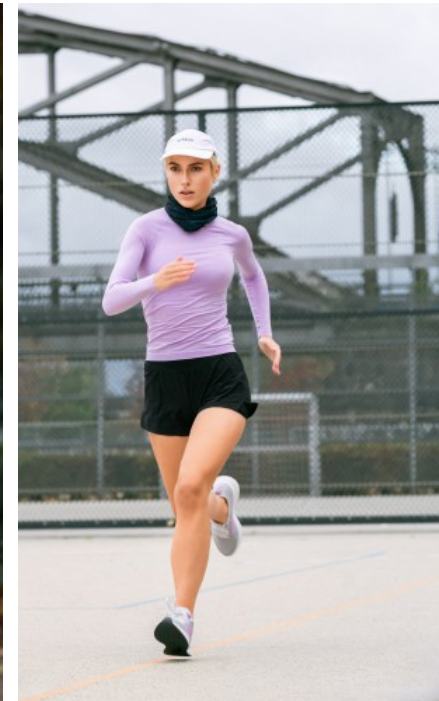

The models

SPRACHKENNTNISSE

Deutsch · Muttersprache
Englisch · Fließend

DERZEITIGE TÄTIGKEIT

Model, Hostess

MESSEERFAHRUNG

Ich bin sehr erfahren als Hostess und habe bereits unter anderem auf der Bauma, Bau, IAA und K Messe gearbeitet. Zudem bringe ich Promotion Erfahrungen mit. Ich bin aufgeschlossen, freundlich und zuver...

BERUFSAUSBILDUNG

Abitur

ELISA L. - #55197

KREUZSTR. 34 · 33602 BIELEFELD · GERMANY · +49 521 3373 2910

WWW.THE-MODELS.DE · INFO@THE-MODELS.DE

GRÖSSE · 176CM
KONFEKTION · 36

SCHUHE · 40
MASSE · 88/64/90

GEBURTSJAHR · 1998
HAARFARBE · BLOND