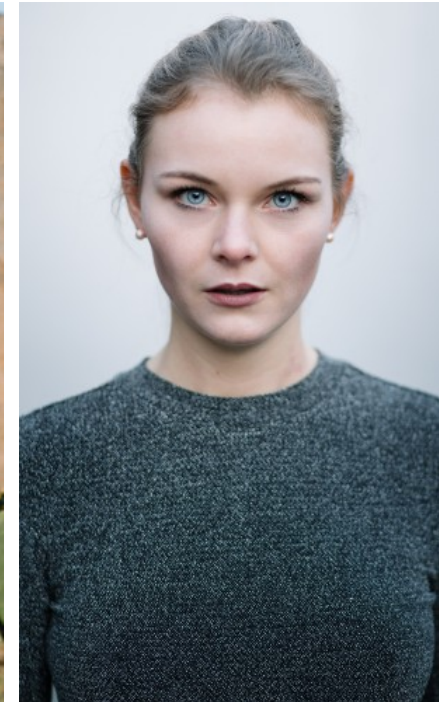

The models

SPRACHKENNTNISSE

Deutsch · Muttersprache
Englisch · Fließend
Spanisch · Grundkenntnisse

DERZEITIGE TÄTIGKEIT

Erzieherin

MESSEERFAHRUNG

Ich bin eine sehr aufgeschlossene, freundliche und kommunikative Person, welche sich sehr gern neuen Aufgaben stellt und diese sehr gewissenhaft ausführt.

BERUFSAUSBILDUNG

Erzieherin

VANESSA S. - #5592

KREUZSTR. 34 · 33602 BIELEFELD · GERMANY · +49 521 3373 2910

WWW.THE-MODELS.DE · INFO@THE-MODELS.DE

GRÖßE · 170CM
KONFEKTION · 36

SCHUHE · 38
MAßE · 88/66/94

GEBURTSJAHR · 1995
HAARFARBE · BLOND