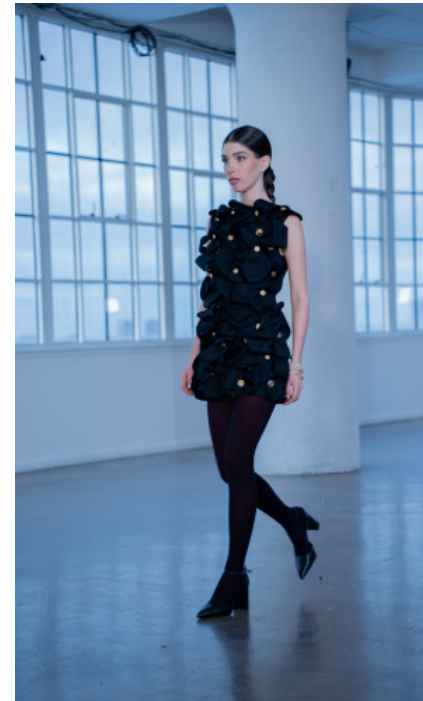

BERUFSAUSBILDUNG

Bachelor of Science - Business Manag mit summa cum laude

SOPHIA J. - #58261

KREUZSTR. 34 · 33602 BIELEFELD · GERMANY · +49 521 3373 2910

WWW.THE-MODELS.DE · INFO@THE-MODELS.DE

GRÖSSE · 173CM
KONFEKTION · 34/36

SCHUHE · 40
MASSE · 84/60/86

GEBURTSJAHR · 2004
HAARFARBE · BRAUN