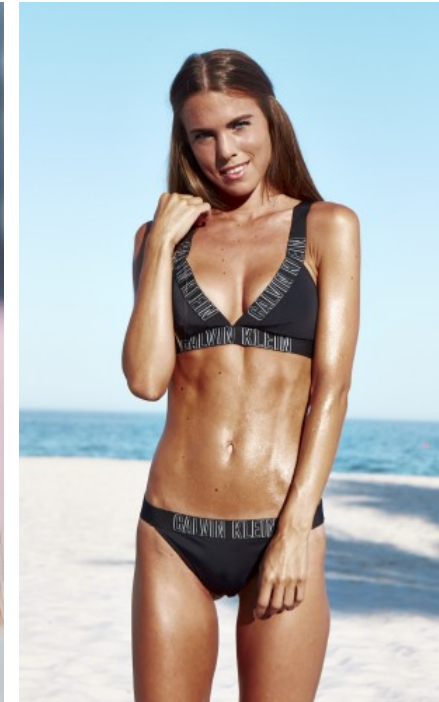

BERUFSAUSBILDUNG

B.Sc. Biochemie

HANNAH SAMIRA S. - #5841

KREUZSTR. 34 · 33602 BIELEFELD · GERMANY · +49 521 3373 2910

WWW.THE-MODELS.DE · INFO@THE-MODELS.DE

GRÖßE · 172CM
KONFEKTION · 34

SCHUHE · 38
MAßE · 84/60/88

GEBURTSJAHR · 1996
HAARFARBE · HELLBRAUN