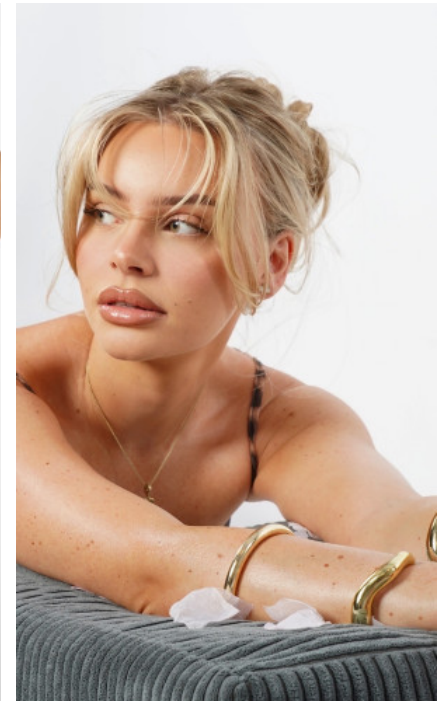

BERUFSAUSBILDUNG

Flugbegleiterin

NATALIA W. - #61232

KREUZSTR. 34 · 33602 BIELEFELD · GERMANY · +49 521 3373 2910

WWW.THE-MODELS.DE · INFO@THE-MODELS.DE

GRÖSSE · 165CM
KONFEKTION · 36

SCHUHE · 37
MASSE · 85/68/92

GEBURTSJAHR · 1999
HAARFARBE · BLOND