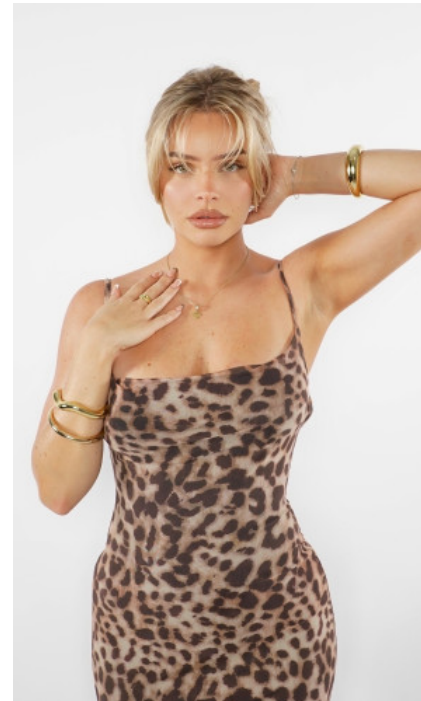

BERUFSAUSBILDUNG

Flugbegleiterin

NATALIA W. - #61232

KREUZSTR. 34 · 33602 BIELEFELD · GERMANY · +49 521 3373 2910

WWW.THE-MODELS.DE · INFO@THE-MODELS.DE

GRÖSSE · 165CM
KONFEKTION · 36

SCHUHE · 37
MASSE · 85/68/92

GEBURTSJAHR · 1999
HAARFARBE · BLOND