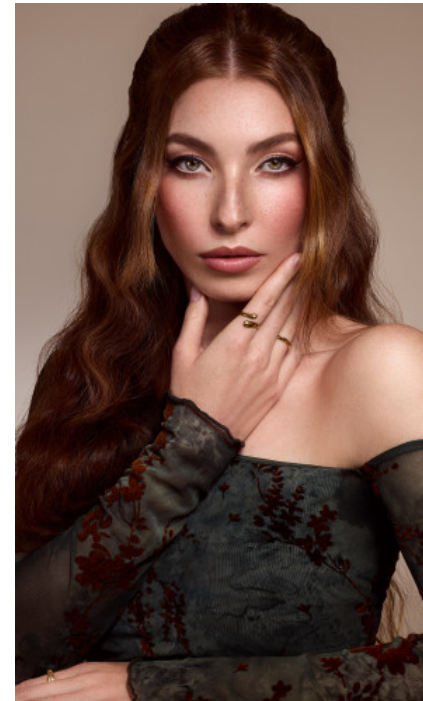

DERZEITIGE TÄTIGKEIT

Vollzeit Model

BERUFSAUSBILDUNG

Einzelhandelskauffrau

MELISSA FABIENNE S. - #61391

KREUZSTR. 34 · 33602 BIELEFELD · GERMANY · +49 521 3373 2910

WWW.THE-MODELS.DE · INFO@THE-MODELS.DE

GRÖSSE · 167CM
KONFEKTION · 34/36

SCHUHE · 40
MASSE · 88/69/90

GEBURTSJAHR · 1998
HAARFARBE · ROTBRAUN