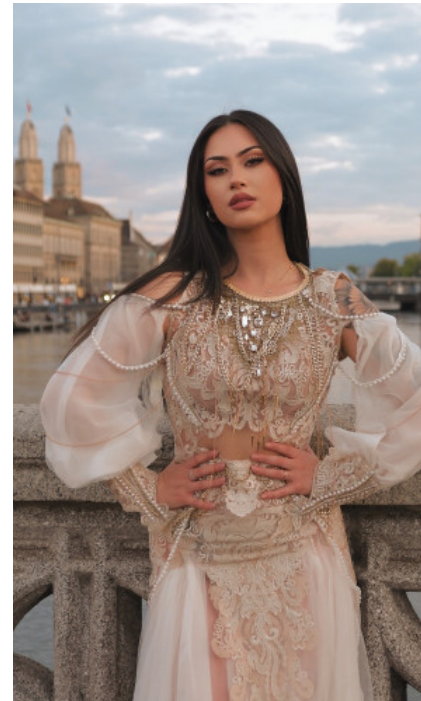

BERUFSAUSBILDUNG

Internationale Seefracht Agentin

YASEMIN H. - #62236

KREUZSTR. 34 · 33602 BIELEFELD · GERMANY · +49 521 3373 2910

WWW.THE-MODELS.DE · INFO@THE-MODELS.DE

GRÖSSE · 165CM

KONFEKTION · 34/36

SCHUHE · 38

MASSE · 84/67/87

GEBURTSJAHR · 2001

HAARFARBE · DUNKELBRAUN