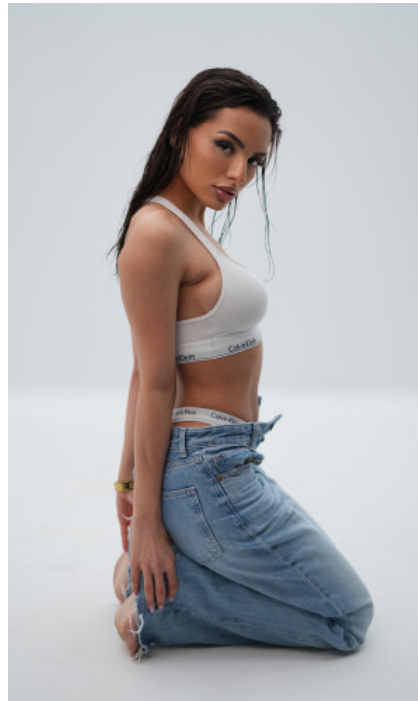

BERUFSAUSBILDUNG

Studium im Wirtschaftsrecht

MANAL H. - #63006

KREUZSTR. 34 · 33602 BIELEFELD · GERMANY · +49 521 3373 2910

WWW.THE-MODELS.DE · INFO@THE-MODELS.DE

GRÖSSE · 168CM
KONFEKTION · 34/36

SCHUHE · 39
MASSE · 90/70/100

GEBURTSJAHR · 2001
HAARFARBE · DUNKELBRAUN