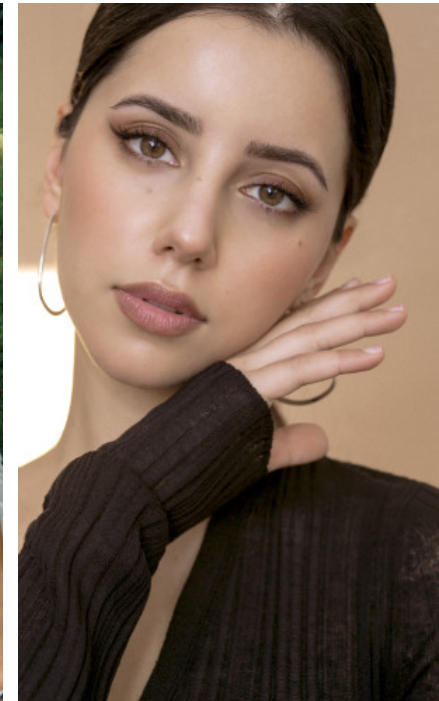

The models

SPRACHKENNTNISSE

Deutsch · Muttersprache
Englisch · Fließend
Türkisch · Fließend

MESSEERFAHRUNG

• Über 10 Jahre internationale Model-Erfahrung mit Kampagnen, Shootings und Markenkooperationen in Deutschland und Großbritannien, insbesondere in London. Zusammenarbeit mit Marken wie Maybelline, Sle...

DERZEITIGE TÄTIGKEIT

Model

BERUFSAUSBILDUNG

ZELAL S. - #63218

KREUZSTR. 34 · 33602 BIELEFELD · GERMANY · +49 521 3373 2910

WWW.THE-MODELS.DE · INFO@THE-MODELS.DE

GRÖSSE · 172CM
KONFEKTION · 36/38

SCHUHE · 40
MASSE · 93/70/98

GEBURTSJAHR · 1996
HAARFARBE · DUNKELBRAUN