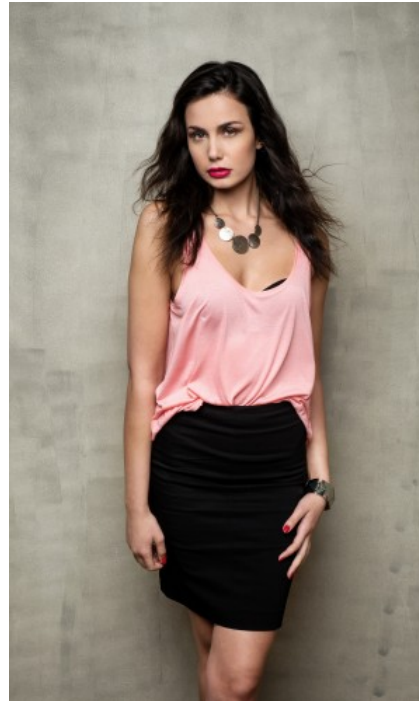

BERUFSAUSBILDUNG

Zeichnerin in der Architektur

CANSU JASMIN C. - #6526

KREUZSTR. 34 · 33602 BIELEFELD · GERMANY · +49 521 3373 2910

WWW.THE-MODELS.DE · INFO@THE-MODELS.DE

GRÖÙE · 177CM
KONFEKTION · 36/38

SCHUHE · 38
MAÙE · 88/61/93

GEBURTSJAHR · 1994
HAARFARBE · DUNKELBRAUN