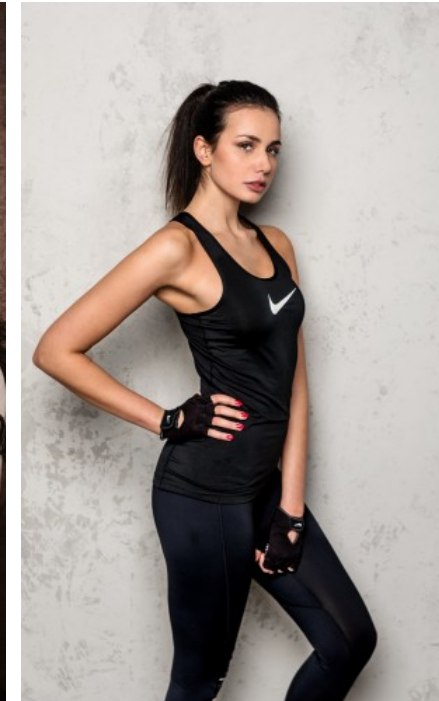

BERUFSAUSBILDUNG

Zeichnerin in der Architektur

CANSU JASMIN C. - #6526

KREUZSTR. 34 · 33602 BIELEFELD · GERMANY · +49 521 3373 2910

WWW.THE-MODELS.DE · INFO@THE-MODELS.DE

GRÖÙE · 177CM
KONFEKTION · 36/38

SCHUHE · 38
MAÙE · 88/61/93

GEBURTSJAHR · 1994
HAARFARBE · DUNKELBRAUN