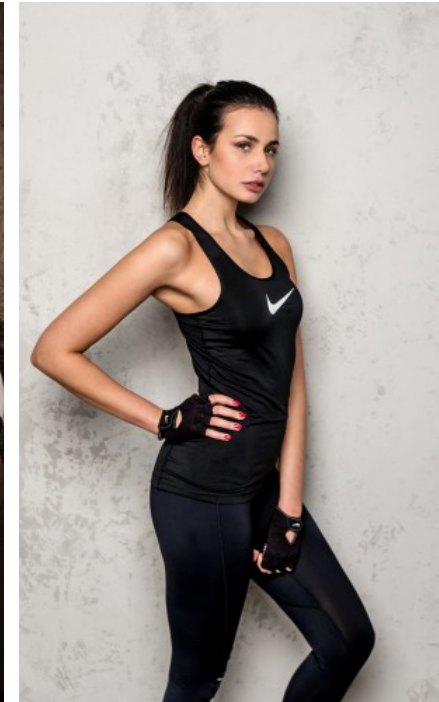

BERUFSAUSBILDUNG

Zeichnerin in der Architektur

CANSU JASMIN C. - #6526

KREUZSTR. 34 · 33602 BIELEFELD · GERMANY · +49 521 3373 2910

WWW.THE-MODELS.DE · INFO@THE-MODELS.DE

GRÖßE · 177CM
KONFEKTION · 36/38

SCHUHE · 38
MAßE · 88/61/93

GEBURTSJAHR · 1994
HAARFARBE · DUNKELBRAUN