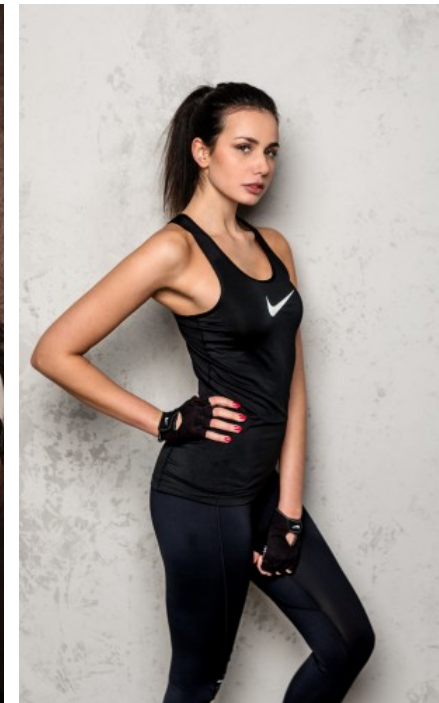

BERUFSAUSBILDUNG

Zeichnerin in der Architektur

CANSU JASMIN C. - #6526

KREUZSTR. 34 · 33602 BIELEFELD · GERMANY · +49 521 3373 2910

WWW.THE-MODELS.DE · INFO@THE-MODELS.DE

GRÖßE · 177CM
KONFEKTION · 36/38

SCHUHE · 38
MAßE · 88/61/93

GEBURTSJAHR · 1994
HAARFARBE · DUNKELBRAUN