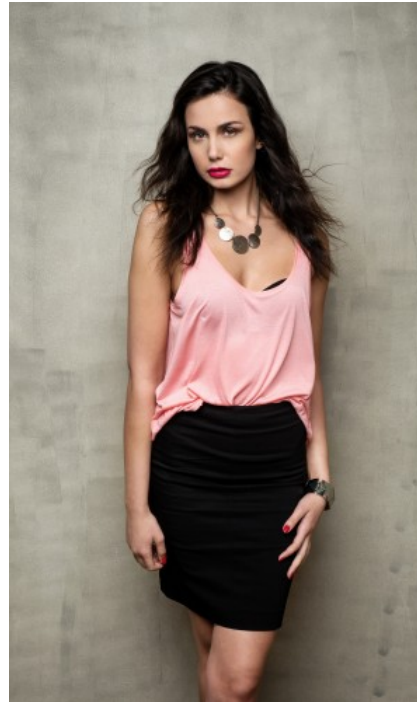

BERUFSAUSBILDUNG

Zeichnerin in der Architektur

CANSU JASMIN C. - #6526

KREUZSTR. 34 · 33602 BIELEFELD · GERMANY · +49 521 3373 2910

WWW.THE-MODELS.DE · INFO@THE-MODELS.DE

GRÖßE · 177CM
KONFEKTION · 36/38

SCHUHE · 38
MAßE · 88/61/93

GEBURTSJAHR · 1994
HAARFARBE · DUNKELBRAUN