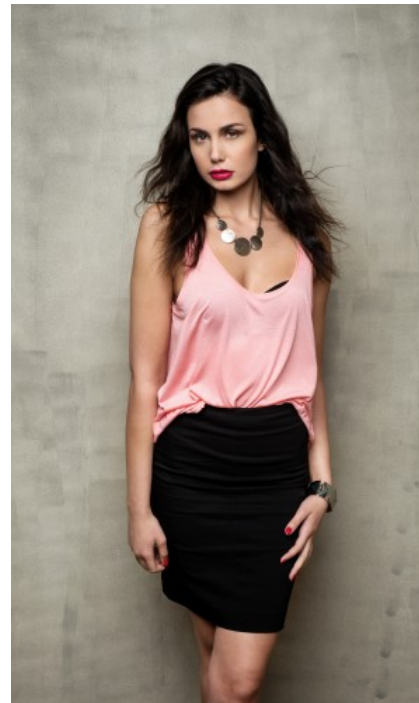

BERUFSAUSBILDUNG

Zeichnerin in der Architektur

CANSU JASMIN C. - #6526

KREUZSTR. 34 · 33602 BIELEFELD · GERMANY · +49 521 3373 2910

WWW.THE-MODELS.DE · INFO@THE-MODELS.DE

GRÖßE · 177CM
KONFEKTION · 36/38

SCHUHE · 38
MAßE · 88/61/93

GEBURTSJAHR · 1994
HAARFARBE · DUNKELBRAUN