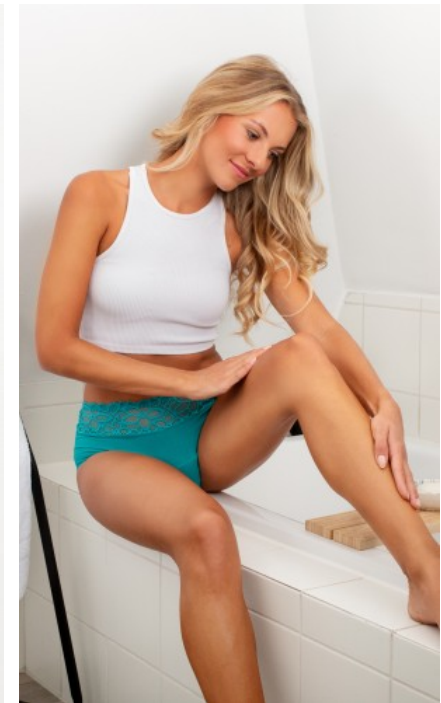

BERUFSAUSBILDUNG

Staatlich anerkannte Erzieherin

JANA K. - #6611

KREUZSTR. 34 · 33602 BIELEFELD · GERMANY · +49 521 3373 2910

WWW.THE-MODELS.DE · INFO@THE-MODELS.DE

GRÖßE · 177CM
KONFEKTION · 34/36

SCHUHE · 41
MAßE · 84/66/93

GEBURTSJAHR · 1997
HAARFARBE · BLOND