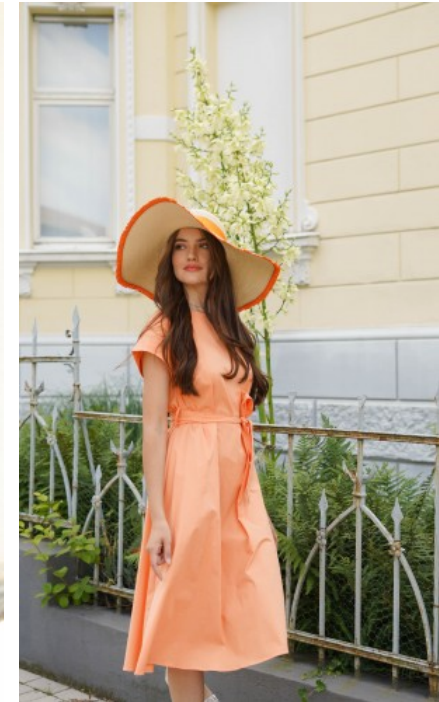

BERUFSAUSBILDUNG

Abitur

TATJANA L. - #6614

KREUZSTR. 34 · 33602 BIELEFELD · GERMANY · +49 521 3373 2910

WWW.THE-MODELS.DE · INFO@THE-MODELS.DE

GRÖßE · 176CM
KONFEKTION · 34/36

SCHUHE · 40
MAßE · 86/65/94

GEBURTSJAHR · 1998
HAARFARBE · HELLBRAUN