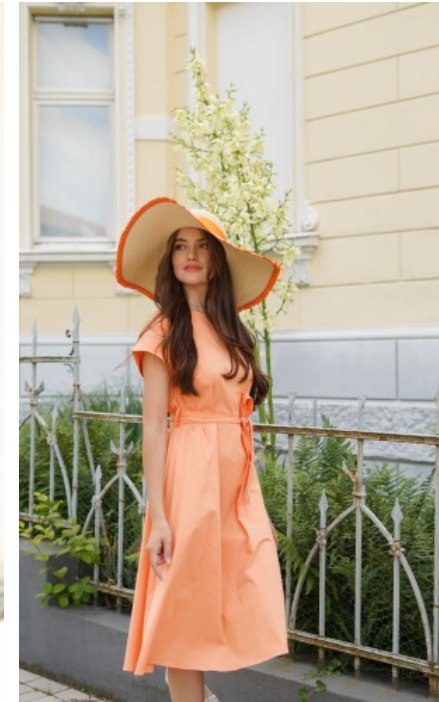

BERUFSAUSBILDUNG

Abitur

TATJANA L. - #6614

KREUZSTR. 34 · 33602 BIELEFELD · GERMANY · +49 521 3373 2910

WWW.THE-MODELS.DE · INFO@THE-MODELS.DE

GRÖÖE · 176CM
KONFEKTION · 34/36

SCHUHE · 40
MAÖE · 86/65/94

GEBURTSJAHR · 1998
HAARFARBE · HELLBRAUN