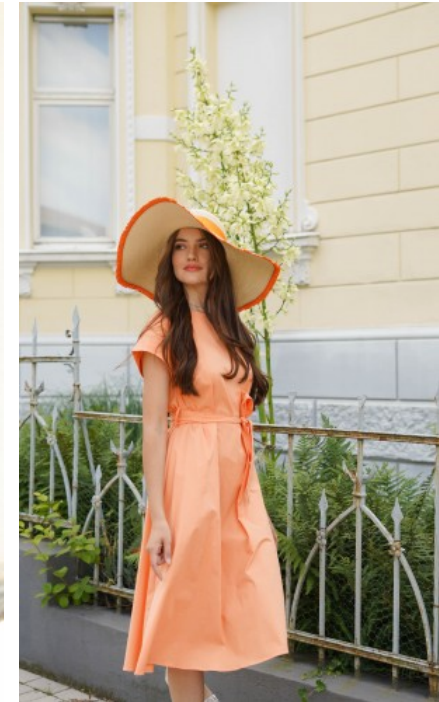

BERUFSAUSBILDUNG

Abitur

TATJANA L. - #6614

KREUZSTR. 34 · 33602 BIELEFELD · GERMANY · +49 521 3373 2910

WWW.THE-MODELS.DE · INFO@THE-MODELS.DE

GRÖÙE · 176CM
KONFEKTION · 34/36

SCHUHE · 40
MAÙE · 86/65/94

GEBURTSJAHR · 1998
HAARFARBE · HELLBRAUN