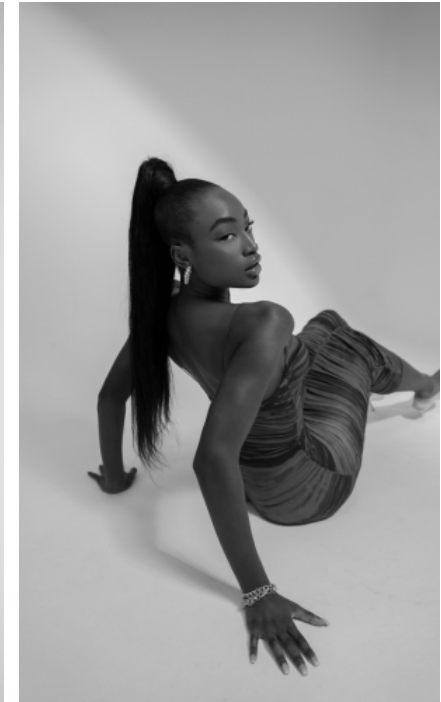

The models

SPRACHKENNTNISSE

Deutsch · Muttersprache
Englisch · Fließend
Türkisch · Grundkenntnisse

DERZEITIGE TÄTIGKEIT

Student

MESSEERFAHRUNG

Ich bin seit 2019 als Hostess tätig und habe auf sämtlichen Messen Erfahrungen sammeln können. Angefangen mit Boot Messe bis hin zu Beauty Messe, Fibo und vieles mehr. Des Weiteren bin ich sehr kommuni...

BERUFSAUSBILDUNG

Medizinischefachangestellte

TRACY B. - #6982

KREUZSTR. 34 · 33602 BIELEFELD · GERMANY · +49 521 3373 2910

WWW.THE-MODELS.DE · INFO@THE-MODELS.DE

GRÖßE · 178CM
KONFEKTION · 36/38

SCHUHE · 39
MAßE · 90/63/96

GEBURTSJAHR · 1997
HAARFARBE · SCHWARZ