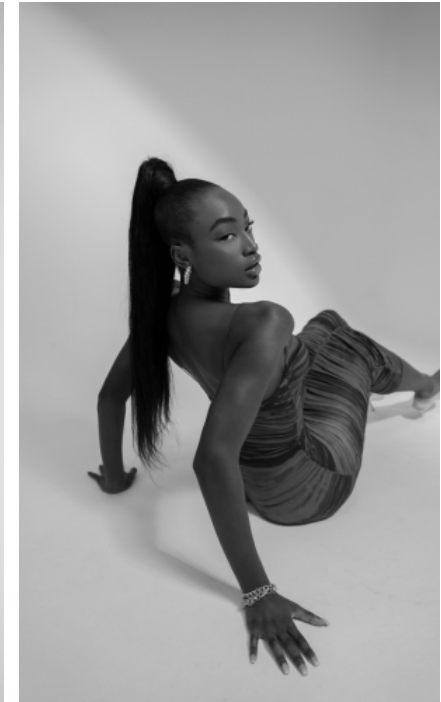

BERUFSAUSBILDUNG

Medizinischefachangestellte

TRACY B. - #6982

KREUZSTR. 34 · 33602 BIELEFELD · GERMANY · +49 521 3373 2910

WWW.THE-MODELS.DE · INFO@THE-MODELS.DE

GRÖßE · 178CM
KONFEKTION · 36/38

SCHUHE · 39
MAßE · 90/63/96

GEBURTSJAHR · 1997
HAARFARBE · SCHWARZ