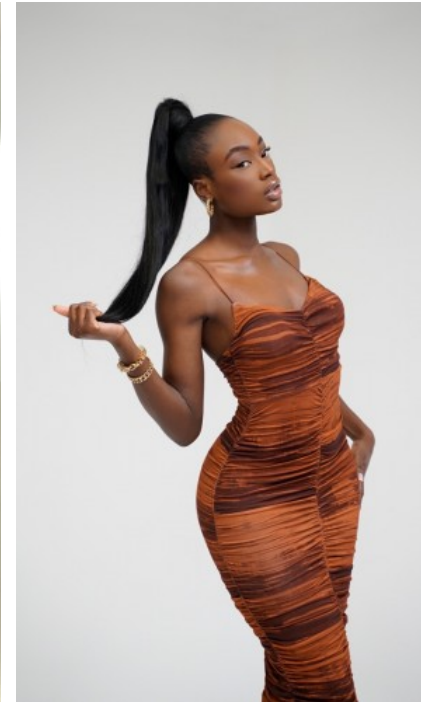

BERUFSAUSBILDUNG

Medizinischefachangestellte

TRACY B. - #6982

KREUZSTR. 34 · 33602 BIELEFELD · GERMANY · +49 521 3373 2910

WWW.THE-MODELS.DE · INFO@THE-MODELS.DE

GRÖßE · 178CM
KONFEKTION · 36/38

SCHUHE · 39
MAßE · 90/63/96

GEBURTSJAHR · 1997
HAARFARBE · SCHWARZ