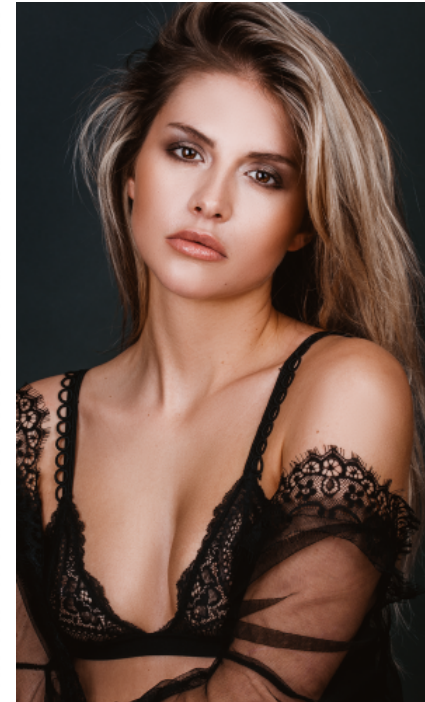

BERUFSAUSBILDUNG

Weiterführende Schule

MARIA LUISA M. - #7690

KREUZSTR. 34 · 33602 BIELEFELD · GERMANY · +49 521 3373 2910

WWW.THE-MODELS.DE · INFO@THE-MODELS.DE

GRÖßE · 171CM
KONFEKTION · 34

SCHUHE · 37
MAßE · 88/65/94

GEBURTSJAHR · 1996
HAARFARBE · BLOND