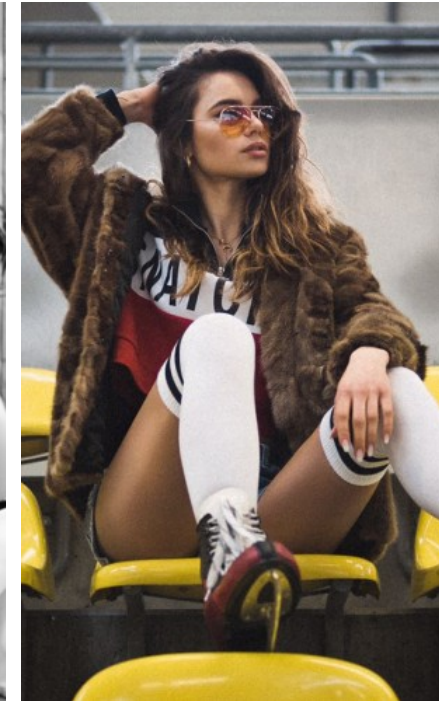

The models

SPRACHKENNTNISSE

DERZEITIGE TÄTIGKEIT

Studentin in Vollzeit

MESSEERFAHRUNG

Ich würde mich mit den Worten offen, ehrlich und kommunikativ beschreiben. Ich arbeite gerne im Team und liebe den Umgang mit Kunden.

BERUFSAUSBILDUNG

Keine

DANIJELA M. - #7768

KREUZSTR. 34 · 33602 BIELEFELD · GERMANY · +49 521 3373 2910

WWW.THE-MODELS.DE · INFO@THE-MODELS.DE

GRÖßE · 174CM
KONFEKTION · 34

SCHUHE · 40
MAßE · 82/56/77

GEBURTSJAHR · 1998
HAARFARBE · BRAUN