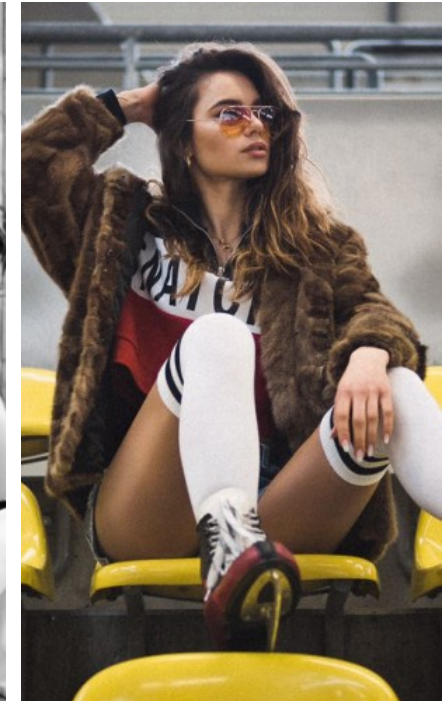

BERUFSAUSBILDUNG

Keine

DANIJELA M. - #7768

KREUZSTR. 34 · 33602 BIELEFELD · GERMANY · +49 521 3373 2910

WWW.THE-MODELS.DE · INFO@THE-MODELS.DE

GRÖßE · 174CM
KONFEKTION · 34

SCHUHE · 40
MAßE · 82/56/77

GEBURTSJAHR · 1998
HAARFARBE · BRAUN