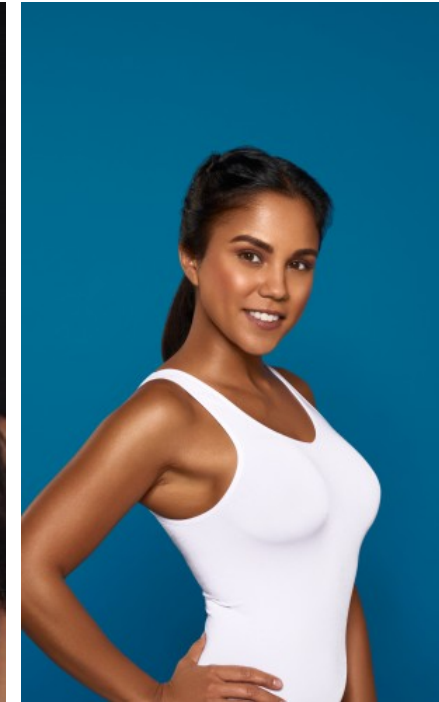

BERUFSAUSBILDUNG

Hotelfachfrau

ALONA H. - #7985

KREUZSTR. 34 · 33602 BIELEFELD · GERMANY · +49 521 3373 2910

WWW.THE-MODELS.DE · INFO@THE-MODELS.DE

GRÖßE · 156CM
KONFEKTION · 34

SCHUHE · 36
MAßE · 87/62/88

GEBURTSJAHR · 1987
HAARFARBE · DUNKELBRAUN