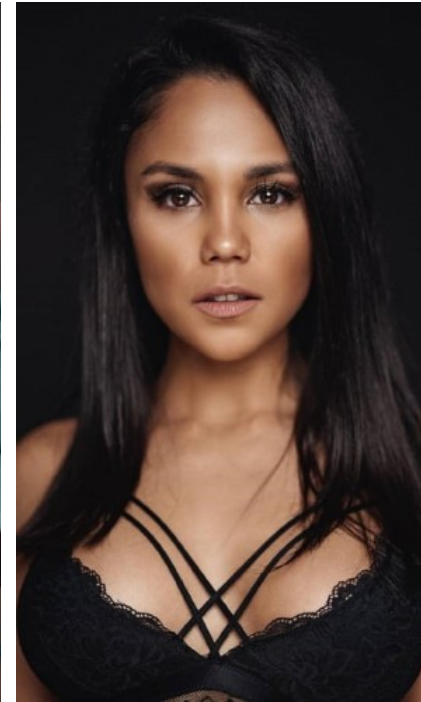

BERUFSAUSBILDUNG

Hotelfachfrau

ALONA H. - #7985

KREUZSTR. 34 · 33602 BIELEFELD · GERMANY · +49 521 3373 2910

WWW.THE-MODELS.DE · INFO@THE-MODELS.DE

GRÖßE · 156CM
KONFEKTION · 34

SCHUHE · 36
MAßE · 87/62/88

GEBURTSJAHR · 1987
HAARFARBE · DUNKELBRAUN