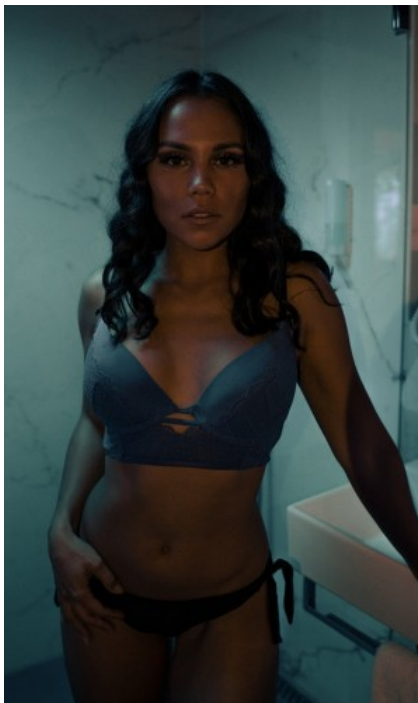

BERUFSAUSBILDUNG

Hotelfachfrau

ALONA H. - #7985

KREUZSTR. 34 · 33602 BIELEFELD · GERMANY · +49 521 3373 2910

WWW.THE-MODELS.DE · INFO@THE-MODELS.DE

GRÖßE · 156CM
KONFEKTION · 34

SCHUHE · 36
MAßE · 87/62/88

GEBURTSJAHR · 1987
HAARFARBE · DUNKELBRAUN