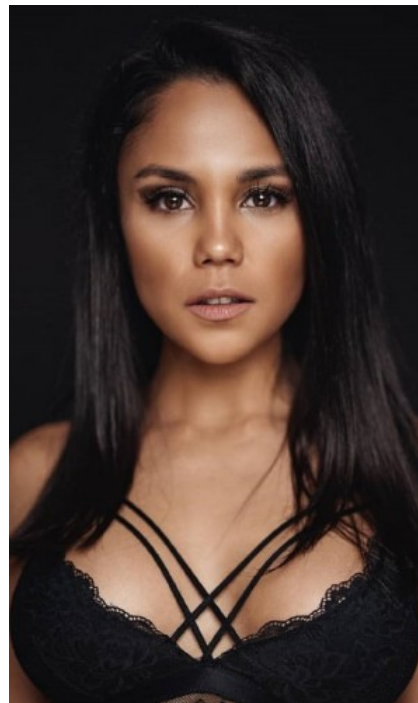

BERUFSAUSBILDUNG

Hotelfachfrau

ALONA H. - #7985

KREUZSTR. 34 · 33602 BIELEFELD · GERMANY · +49 521 3373 2910

WWW.THE-MODELS.DE · INFO@THE-MODELS.DE

GRÖßE · 156CM
KONFEKTION · 34

SCHUHE · 36
MAßE · 87/62/88

GEBURTSJAHR · 1987
HAARFARBE · DUNKELBRAUN