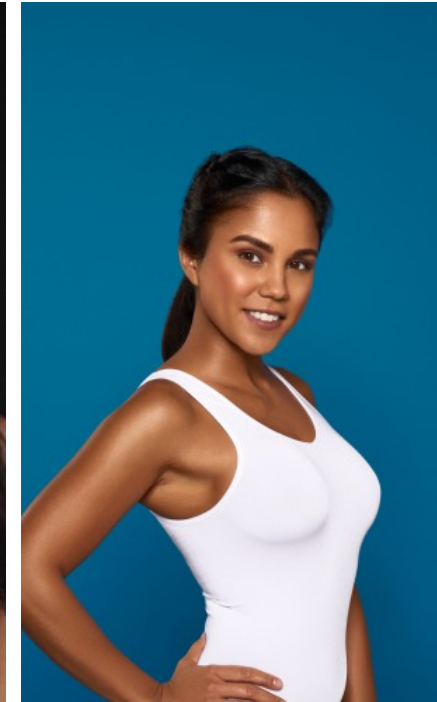

BERUFSAUSBILDUNG

Hotelfachfrau

ALONA H. - #7985

KREUZSTR. 34 · 33602 BIELEFELD · GERMANY · +49 521 3373 2910

WWW.THE-MODELS.DE · INFO@THE-MODELS.DE

GRÖßE · 156CM
KONFEKTION · 34

SCHUHE · 36
MAßE · 87/62/88

GEBURTSJAHR · 1987
HAARFARBE · DUNKELBRAUN