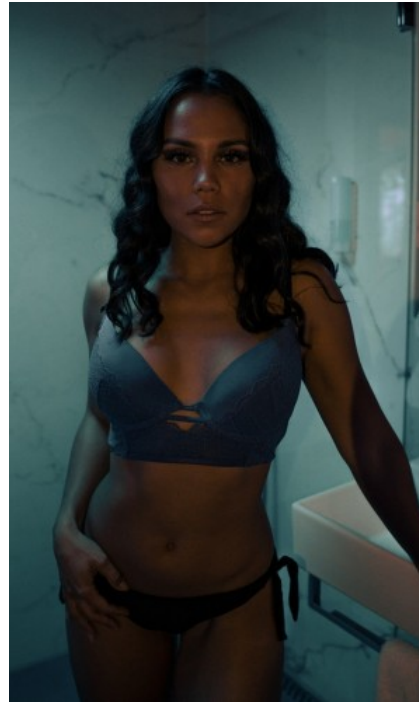

BERUFSAUSBILDUNG

Hotelfachfrau

ALONA H. - #7985

KREUZSTR. 34 · 33602 BIELEFELD · GERMANY · +49 521 3373 2910

WWW.THE-MODELS.DE · INFO@THE-MODELS.DE

GRÖßE · 156CM
KONFEKTION · 34

SCHUHE · 36
MAßE · 87/62/88

GEBURTSJAHR · 1987
HAARFARBE · DUNKELBRAUN