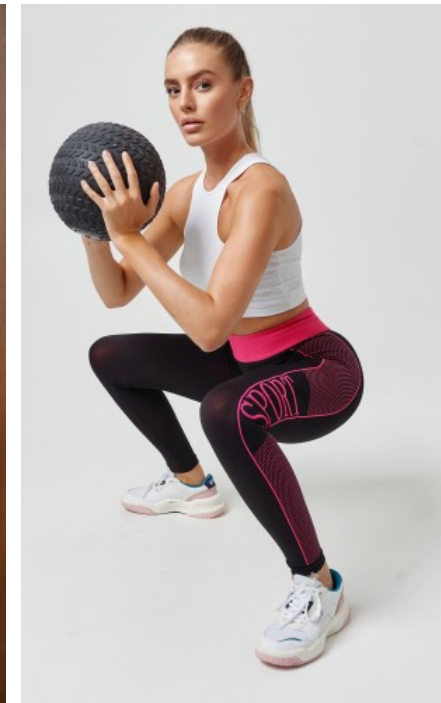

Model

BERUFSAUSBILDUNG

AYLIN B. - #8913

KREUZSTR. 34 · 33602 BIELEFELD · GERMANY · +49 521 3373 2910

WWW.THE-MODELS.DE · INFO@THE-MODELS.DE

GRÖßE · 175CM
KONFEKTION · 34/36

SCHUHE · 39
MAßE · 86/62/92

GEBURTSJAHR · 1996
HAARFARBE · DUNKELBLOND