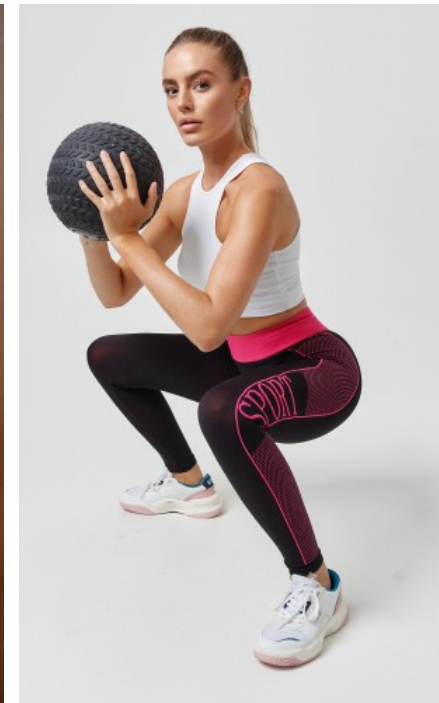

Model

BERUFSAUSBILDUNG

AYLIN B. - #8913

KREUZSTR. 34 · 33602 BIELEFELD · GERMANY · +49 521 3373 2910

WWW.THE-MODELS.DE · INFO@THE-MODELS.DE

GRÖßE · 175CM
KONFEKTION · 34/36

SCHUHE · 39
MAßE · 86/62/92

GEBURTSJAHR · 1996
HAARFARBE · DUNKELBLOND