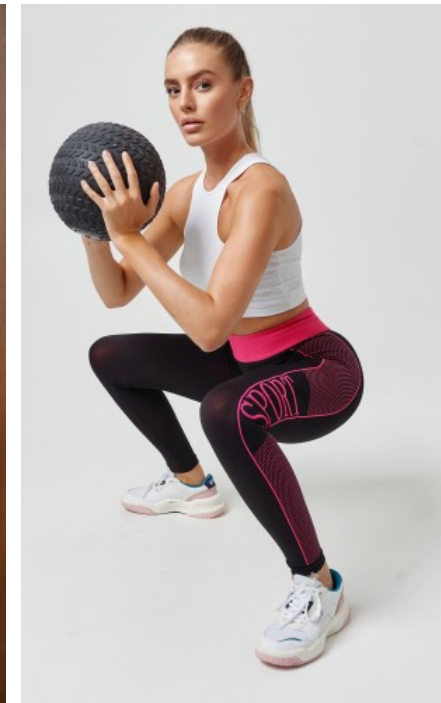

Model

BERUFSAUSBILDUNG

AYLIN B. - #8913

KREUZSTR. 34 · 33602 BIELEFELD · GERMANY · +49 521 3373 2910

WWW.THE-MODELS.DE · INFO@THE-MODELS.DE

GRÖÙE · 175CM
KONFEKTION · 34/36

SCHUHE · 39
MAÙE · 86/62/92

GEBURTSJAHR · 1996
HAARFARBE · DUNKELBLOND