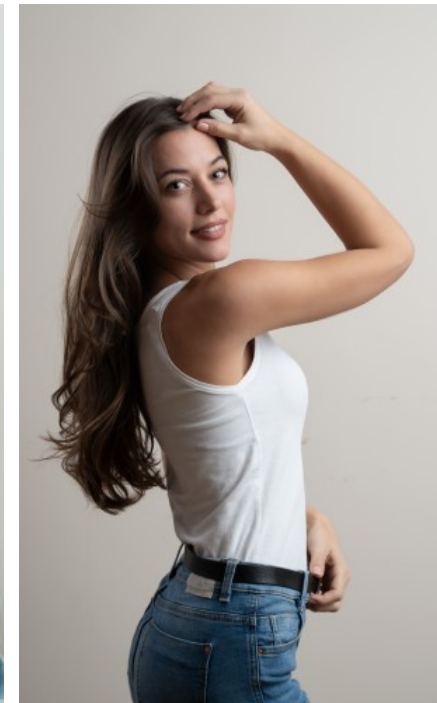

BERUFSAUSBILDUNG

Abitur

JULIANNA J. - #9191

KREUZSTR. 34 · 33602 BIELEFELD · GERMANY · +49 521 3373 2910

WWW.THE-MODELS.DE · INFO@THE-MODELS.DE

GRÖßE · 167CM
KONFEKTION · 34/36

SCHUHE · 38
MAßE · 84/62/89

GEBURTSJAHR · 1991
HAARFARBE · DUNKELBLOND