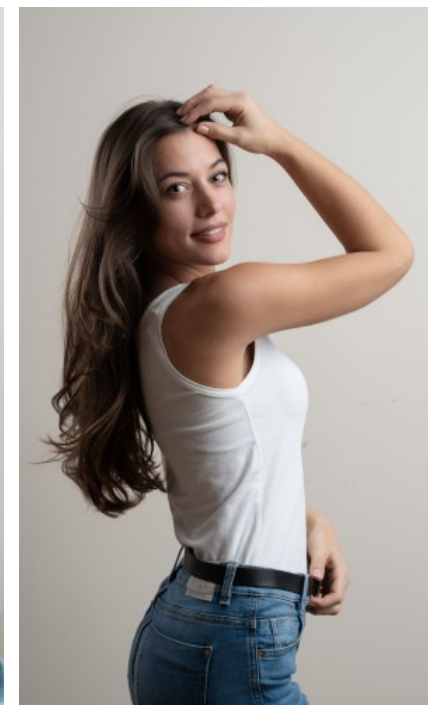

BERUFSAUSBILDUNG

Abitur

JULIANNA J. - #9191

KREUZSTR. 34 · 33602 BIELEFELD · GERMANY · +49 521 3373 2910

WWW.THE-MODELS.DE · INFO@THE-MODELS.DE

GRÖßE · 167CM
KONFEKTION · 34/36

SCHUHE · 38
MAßE · 84/62/89

GEBURTSJAHR · 1991
HAARFARBE · DUNKELBLOND