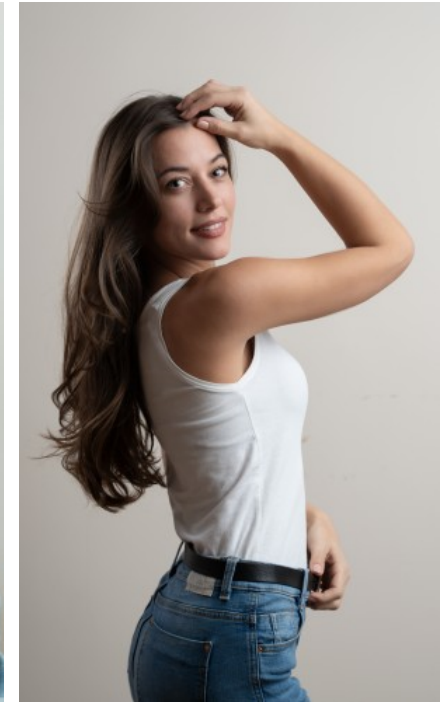

BERUFSAUSBILDUNG

Abitur

JULIANNA J. - #9191

KREUZSTR. 34 · 33602 BIELEFELD · GERMANY · +49 521 3373 2910

WWW.THE-MODELS.DE · INFO@THE-MODELS.DE

GRÖßE · 167CM
KONFEKTION · 34/36

SCHUHE · 38
MAßE · 84/62/89

GEBURTSJAHR · 1991
HAARFARBE · DUNKELBLOND