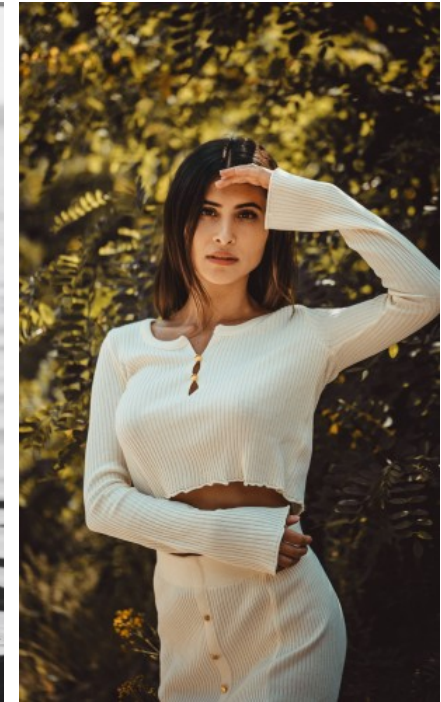

BERUFSAUSBILDUNG

Bachelor of Arts

MELIS Ö. - #9657

KREUZSTR. 34 · 33602 BIELEFELD · GERMANY · +49 521 3373 2910

WWW.THE-MODELS.DE · INFO@THE-MODELS.DE

GRÖßE · 165CM
KONFEKTION · 34

SCHUHE · 36
MAßE · 88/62/90

GEBURTSTAG · 1994
HAARFARBE · DUNKELBRAUN