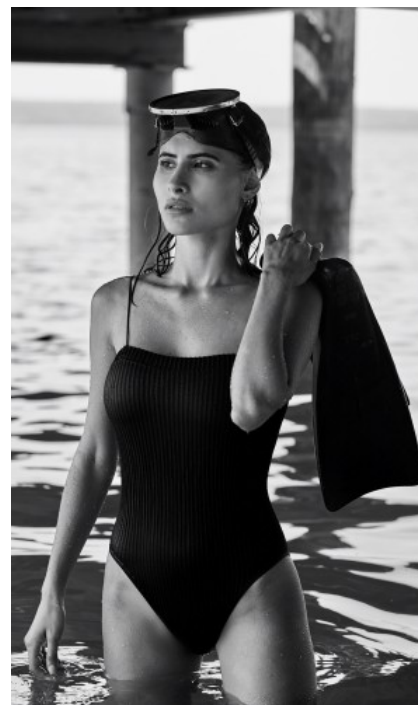

BERUFSAUSBILDUNG

Bachelor of Arts

MELIS Ö. - #9657

KREUZSTR. 34 · 33602 BIELEFELD · GERMANY · +49 521 3373 2910

WWW.THE-MODELS.DE · INFO@THE-MODELS.DE

GRÖßE · 165CM
KONFEKTION · 34

SCHUHE · 36
MAßE · 88/62/90

GEBURTSJAHR · 1994
HAARFARBE · DUNKELBRAUN