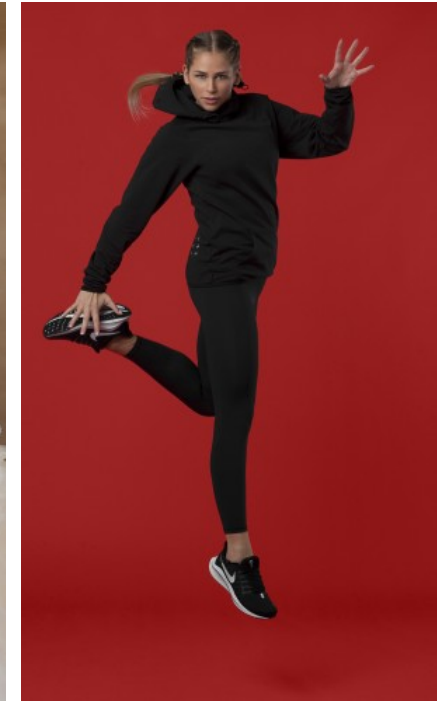

BERUFSAUSBILDUNG

BWL - Public and Non Profit Management

MARIA M. - #9915

KREUZSTR. 34 · 33602 BIELEFELD · GERMANY · +49 521 3373 2910

WWW.THE-MODELS.DE · INFO@THE-MODELS.DE

GRÖßE · 175CM
KONFEKTION · 36

SCHUHE · 39
MAßE · 86/65/91

GEBURTSTAG · 1993
HAARFARBE · DUNKELBLOND