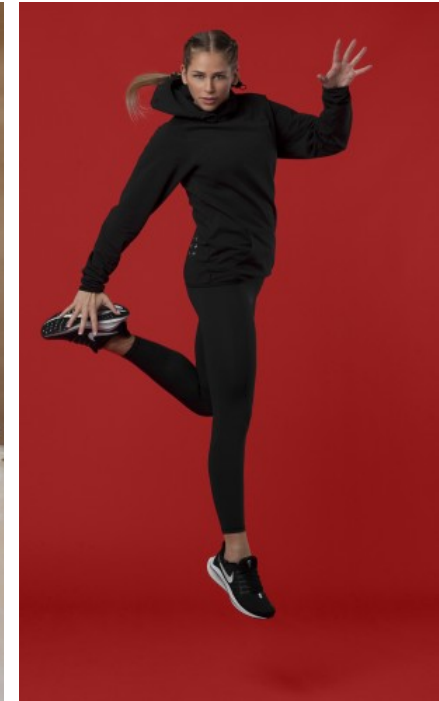

BERUFSAUSBILDUNG

BWL - Public and Non Profit Management

MARIA M. - #9915

KREUZSTR. 34 · 33602 BIELEFELD · GERMANY · +49 521 3373 2910

WWW.THE-MODELS.DE · INFO@THE-MODELS.DE

GRÖßE · 175CM
KONFEKTION · 36

SCHUHE · 39
MAßE · 86/65/91

GEBURTSJAHR · 1993
HAARFARBE · DUNKELBLOND