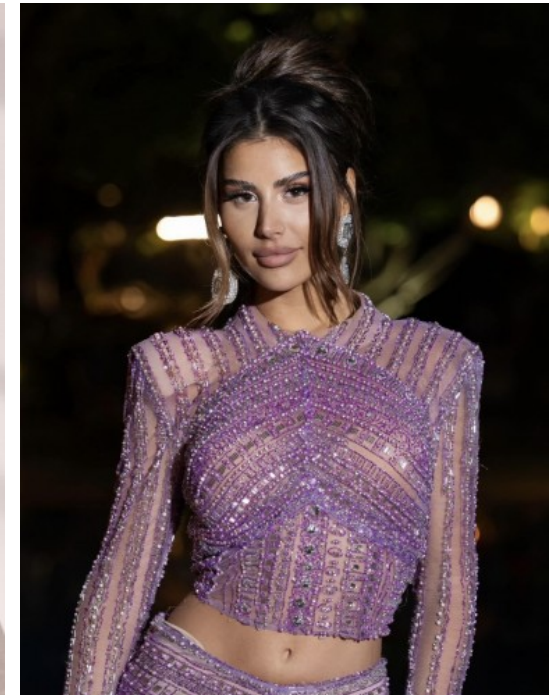

ALEKSANDRA M.  
# 11413  
WETZLAR

---

GRÖSSE · 174CM  
OBERWEITE · 88CM  
TAILLE · 63CM  
HÜFTE · 91CM  
SCHUHE · 40  
KONFEKTION · 34/36  
HAARFARBE · BRAUN  
AUGENFARBE · BRAUN  
GEBURTSTAG · 1999

[THE-MODELS.DE](http://THE-MODELS.DE) · [INFO@THE-MODELS.DE](mailto:INFO@THE-MODELS.DE)