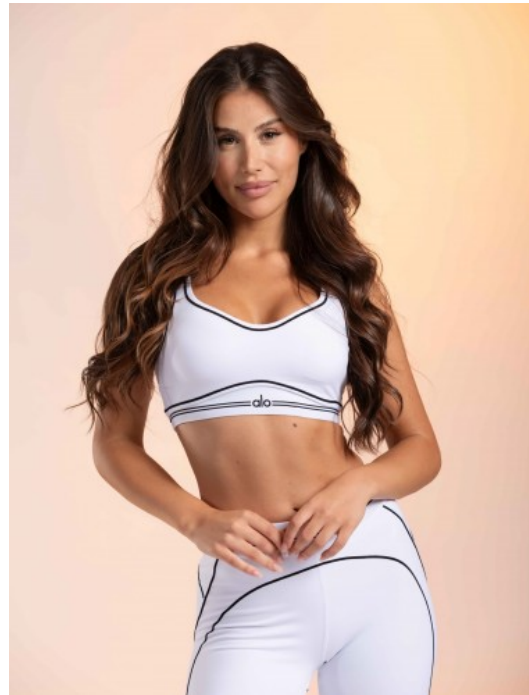

ALEKSANDRA M.  
# 11413  
WETZLAR

---

GRÖSSE · 174CM  
OBERWEITE · 88CM  
TAILLE · 63CM  
HÜFTE · 91CM  
SCHUHE · 40  
KONFEKTION · 34/36  
HAARFARBE · BRAUN  
AUGENFARBE · BRAUN  
GEBURTSTAG · 1999

[THE-MODELS.DE](http://THE-MODELS.DE) · [INFO@THE-MODELS.DE](mailto:INFO@THE-MODELS.DE)