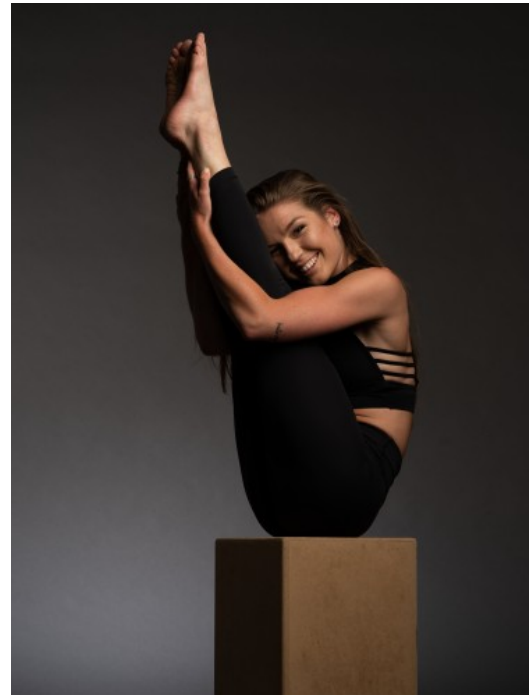

THE-MODELS.DE · INFO@THE-MODELS.DE

The models

MODELAGENTUR THE MODELS GMBH · KREUZSTR. 34 · 33602 BIELEFELD · +49 521 3373 2910