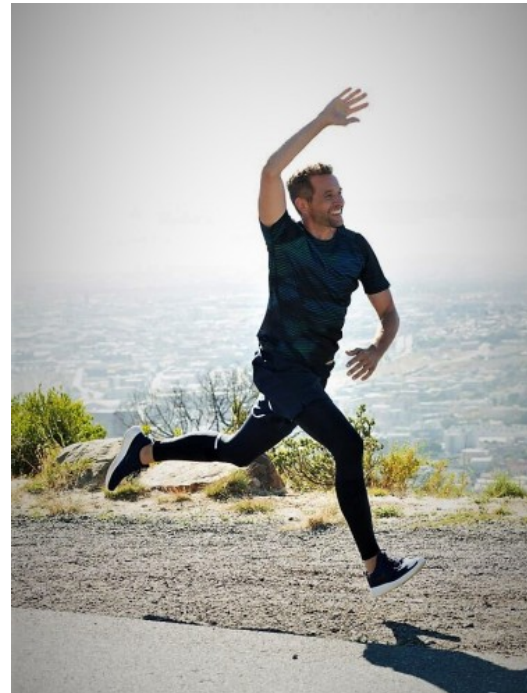

MATHIAS H.
12243
HEILBRONN

GRÖSSE · 182CM
OBERWEITE · 90CM
TAILLE · 77CM
HÜFTE · 95CM
SCHUHE · 43
KONFEKTION · 48
HAARFARBE · DUNKELBLOND
AUGENFARBE · BLAU
GEBURTSJAHR · 1973

THE-MODELS.DE · INFO@THE-MODELS.DE