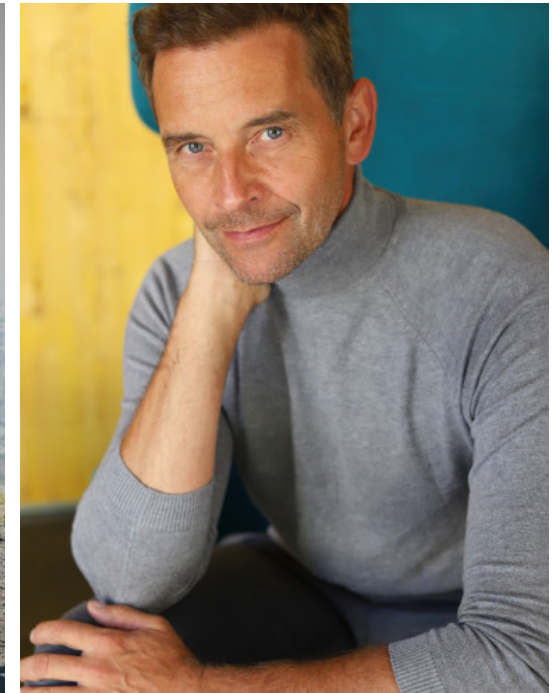

MATHIAS H.
12243
HEILBRONN

GRÖSSE · 182CM
OBERWEITE · 90CM
TAILLE · 77CM
HÜFTE · 95CM
SCHUHE · 43
KONFEKTION · 48
HAARFARBE · DUNKELBLOND
AUGENFARBE · BLAU
GEBURTSJAHR · 1973

THE-MODELS.DE · INFO@THE-MODELS.DE