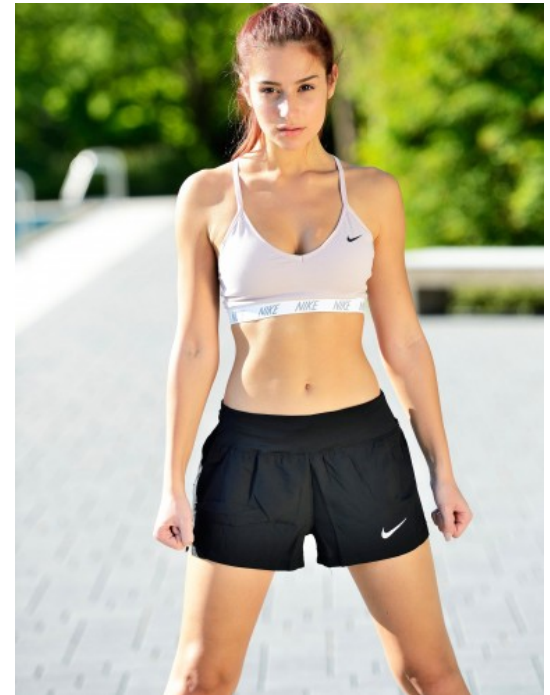

THE-MODELS.DE · INFO@THE-MODELS.DE

The models

MODELAGENTUR THE MODELS GMBH · KREUZSTR. 34 · 33602 BIELEFELD · +49 521 3373 2910