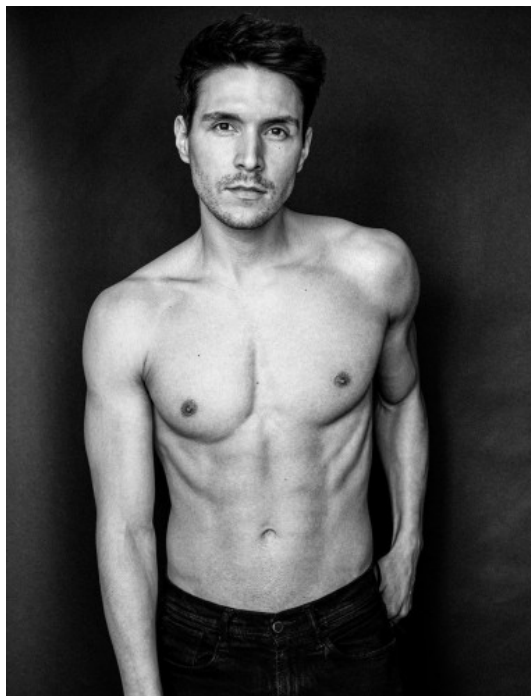

ALEKSANDAR J.
15387
BERLIN

GRÖSSE · 187CM
OBERWEITE · 99CM
TAILLE · 80CM
HÜFTE · 96CM
SCHUHE · 44
KONFEKTION · 48
HAARFARBE · BRAUN
AUGENFARBE · BRAUN
GEBURTSTAG · 1992

THE-MODELS.DE · INFO@THE-MODELS.DE