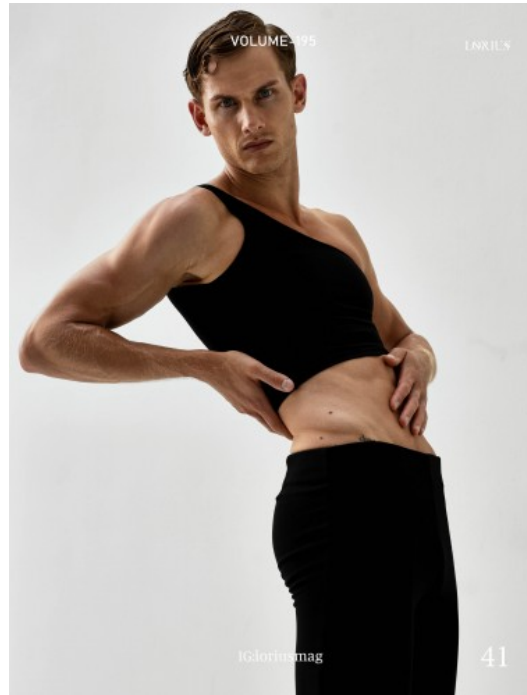

FELIX R.
16734
GERMERING

GRÖSSE · 186CM
OBERWEITE · 97CM
TAILLE · 78CM
HÜFTE · 98CM
SCHUHE · 45
KONFEKTION · 48/50
HAARFARBE · DUNKELBLOND
AUGENFARBE · BLAU
GEBURTSJAHR · 1991

THE-MODELS.DE · INFO@THE-MODELS.DE