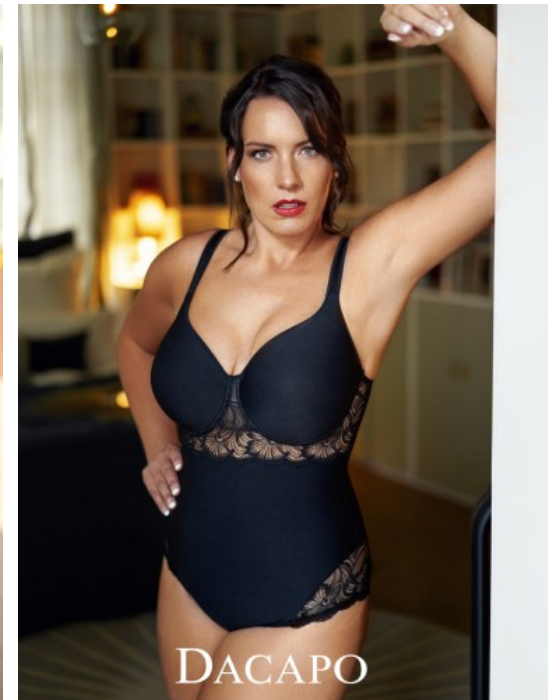

KATHARINA V.  
# 18756  
JESSEN

GRÖßE · 180CM  
OBERWEITE · 100CM  
TAILLE · 85CM  
HÜFTE · 110CM  
SCHUHE · 41  
KONFEKTION · 42  
HAARFARBE · BRAUN  
AUGENFARBE · GRÜN  
GEBURTSJAHR · 1983

DACAPO