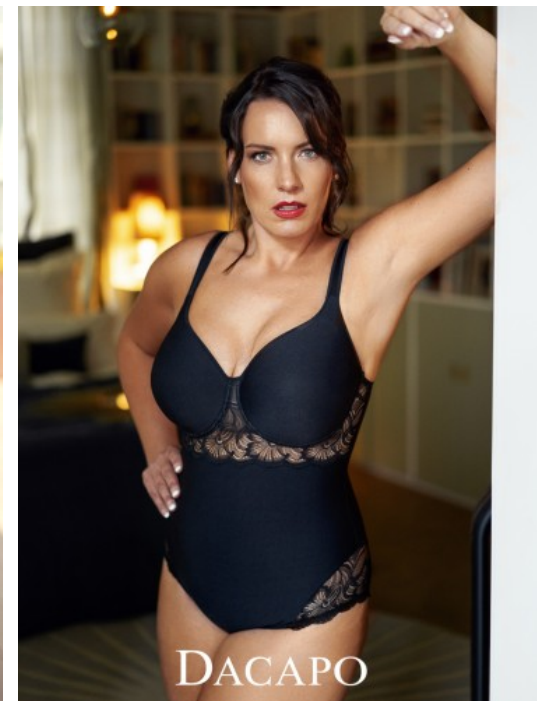

KATHARINA V.  
# 18756  
JESSEN

GRÖÖE · 180CM  
OBERWEITE · 100CM  
TAILLE · 85CM  
HÜFTE · 110CM  
SCHUHE · 41  
KONFEKTION · 42  
HAARFARBE · BRAUN  
AUGENFARBE · GRÜN  
GEBURTSJAHR · 1983

DACAPO