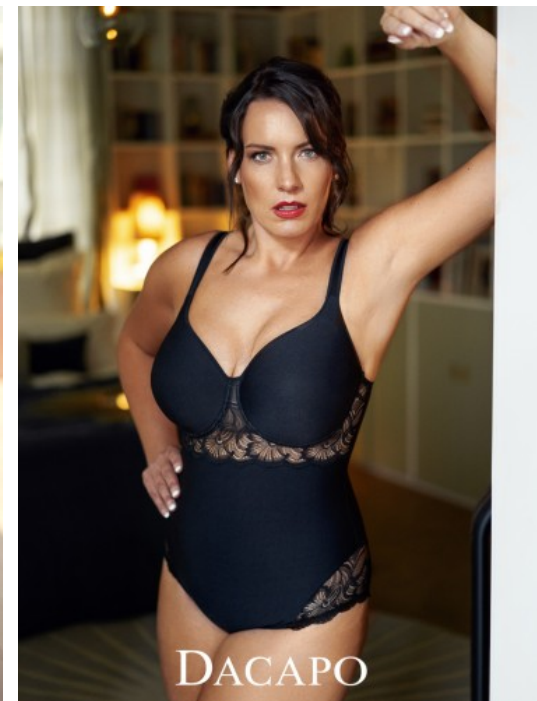

KATHARINA V.  
# 18756  
JESSEN

GRÖßE · 180CM  
OBERWEITE · 100CM  
TAILLE · 85CM  
HÜFTE · 110CM  
SCHUHE · 41  
KONFEKTION · 42  
HAARFARBE · BRAUN  
AUGENFARBE · GRÜN  
GEBURTSJAHR · 1983

DACAPO