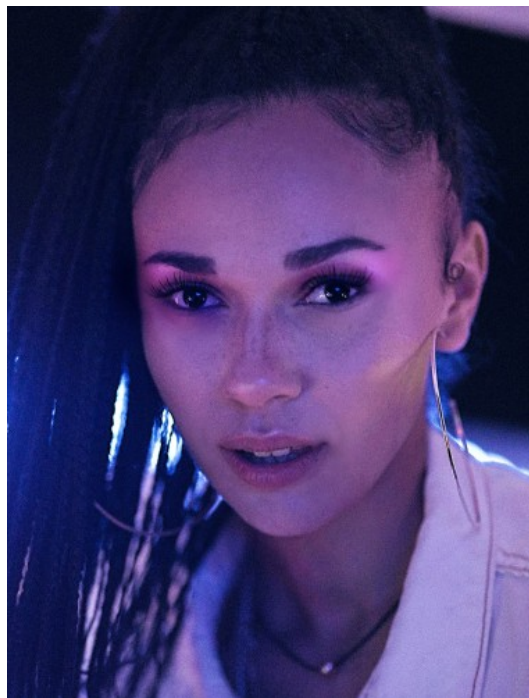

VALERIE K.
22266
POTSDAM

GRÖSSE · 169CM
OBERWEITE · 84CM
TAILLE · 65CM
HÜFTE · 94CM
SCHUHE · 40
KONFEKTION · 36
HAARFARBE · DUNKELBRAUN
AUGENFARBE · BRAUN
GEBURTSJAHR · 1998

THE-MODELS.DE · INFO@THE-MODELS.DE