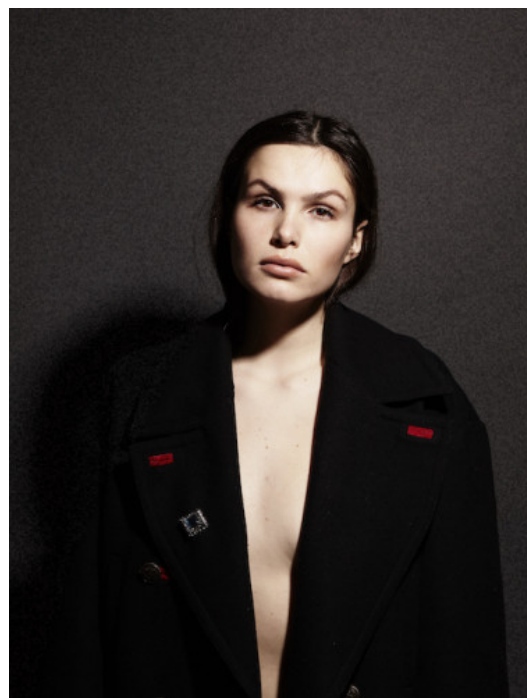

KRISTINA R.

23714

WIEN

GRÖSSE · 179CM

OBERWEITE · 82CM

TAILLE · 62CM

HÜFTE · 90CM

SCHUHE · 41

KONFEKTION · 34/36

HAARFARBE · DUNKELBRAUN

AUGENFARBE · BRAUN-GRÜN

GEBURTSJAHR · 2000

THE-MODELS.DE · INFO@THE-MODELS.DE

The models

MODELAGENTUR THE MODELS GMBH · KREUZSTR. 34 · 33602 BIELEFELD · +49 521 3373 2910