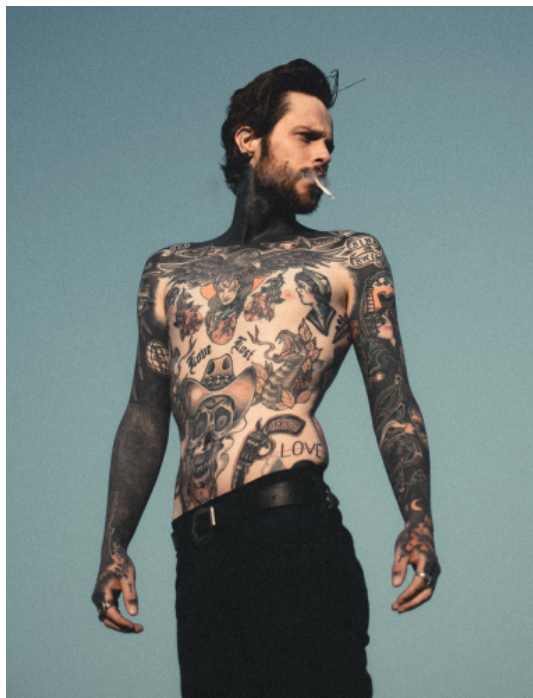

TOMAS B.
26559
BANBURY UK

GRÖSSE · 182CM
OBERWEITE · 86CM
TAILLE · 74CM
HÜFTE · 78CM
SCHUHE · 41
KONFEKTION · 44/46
HAARFARBE · HELLBRAUN
AUGENFARBE · GRÜN
GEBURTSJAHR · 1982

THE-MODELS.DE · INFO@THE-MODELS.DE