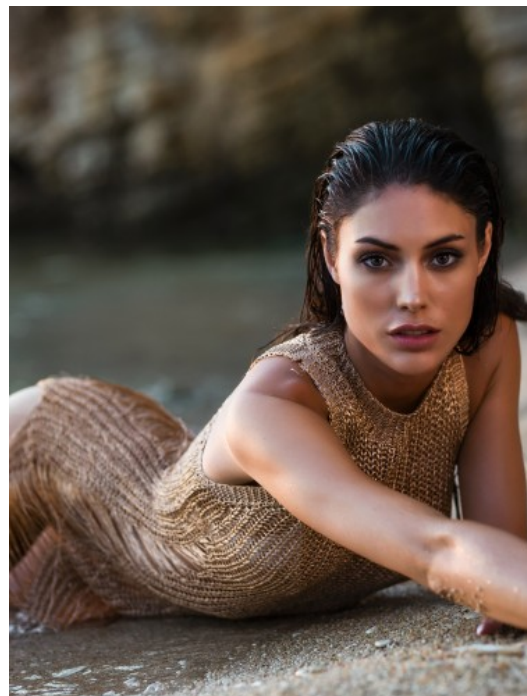

THE-MODELS.DE · INFO@THE-MODELS.DE

The models

MODELAGENTUR THE MODELS GMBH · KREUZSTR. 34 · 33602 BIELEFELD · +49 521 3373 2910