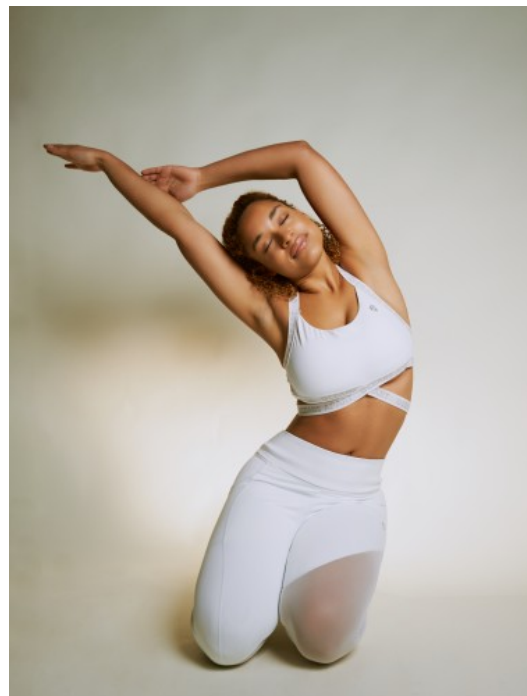

THE-MODELS.DE · INFO@THE-MODELS.DE

The models

MODELAGENTUR THE MODELS GMBH · KREUZSTR. 34 · 33602 BIELEFELD · +49 521 3373 2910