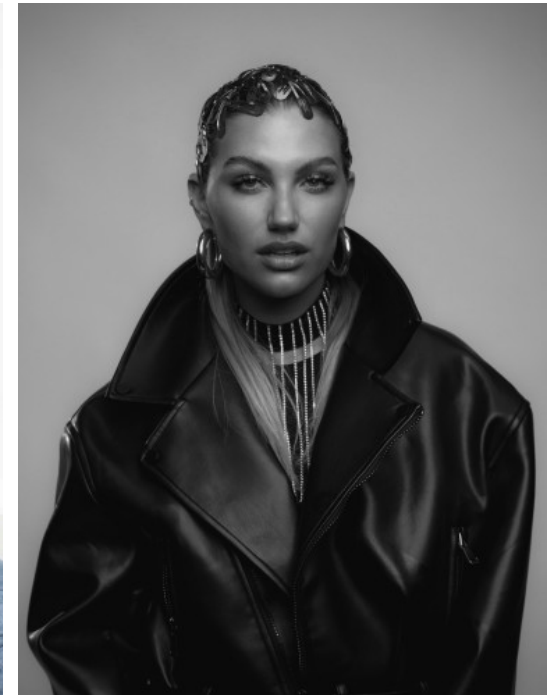

CAROLIN S.
40777
KÖLN

GRÖSSE · 172CM
OBERWEITE · 83CM
TAILLE · 66CM
HÜFTE · 90CM
SCHUHE · 38
KONFEKTION · 34/36
HAARFARBE · BLOND
AUGENFARBE · BLAU
GEBURTSJAHR · 1999

[THE-MODELS.DE](https://www.the-models.de) · [INFO@THE-MODELS.DE](mailto:info@the-models.de)