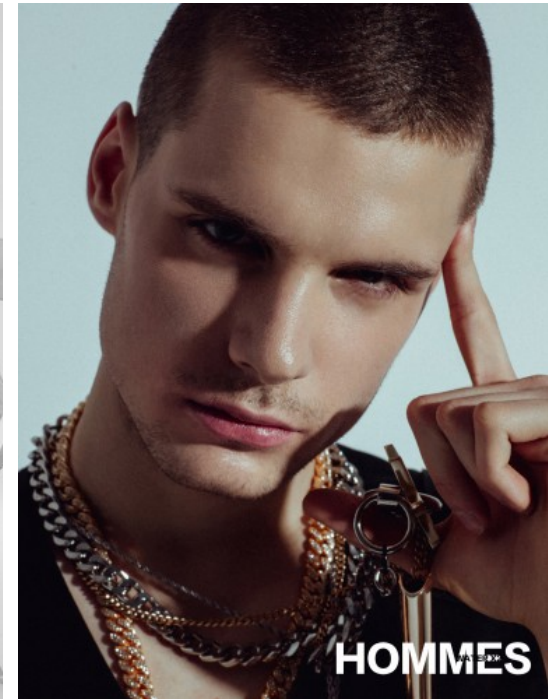

NEMANJA I.
42037
BELGRADE

GRÖßE · 191CM
OBERWEITE · 89CM
TAILLE · 74CM
HÜFTE · 90CM
SCHUHE · 44
KONFEKTION · 48
HAARFARBE · BRAUN
AUGENFARBE · GRÜN
GEBURTSJAHR · 1999

HOMMES