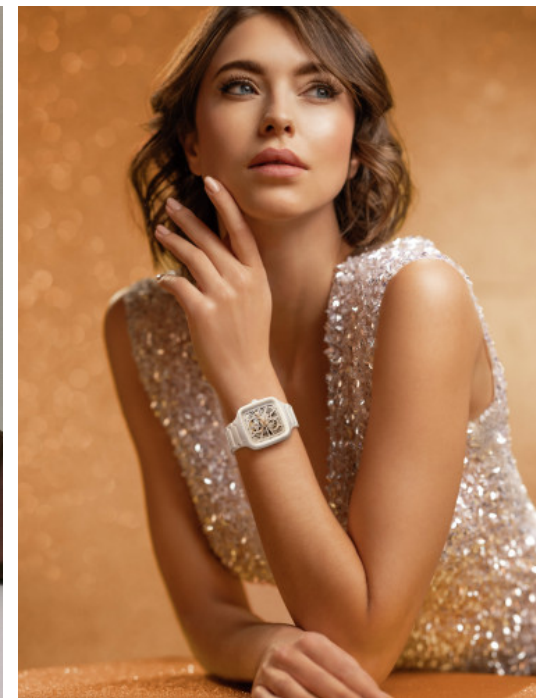

LAURA FRANZISKA B.
43929
FRANKFURT

GRÖSSE · 180CM
OBERWEITE · 85CM
TAILLE · 61CM
HÜFTE · 91CM
SCHUHE · 40
KONFEKTION · 34/36
HAARFARBE · BRAUN
AUGENFARBE · BLAU
GEBURTSJAHR · 1994

[THE-MODELS.DE](https://www.the-models.de) · [INFO@THE-MODELS.DE](mailto:info@the-models.de)