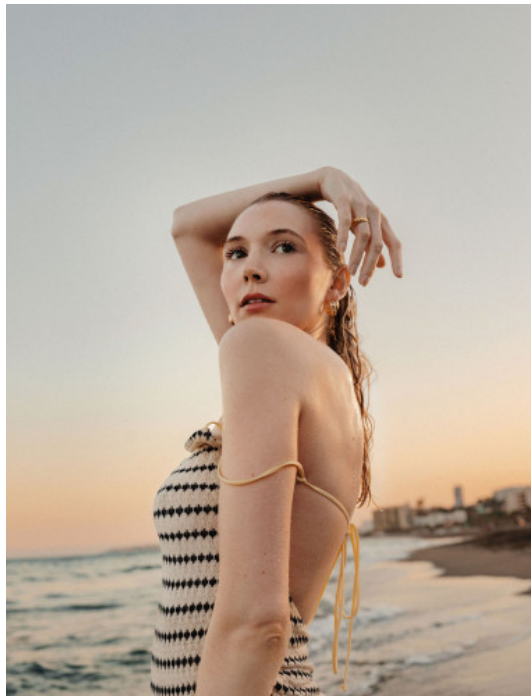

THE-MODELS.DE · INFO@THE-MODELS.DE

The models

MODELAGENTUR THE MODELS GMBH · KREUZSTR. 34 · 33602 BIELEFELD · +49 521 3373 2910