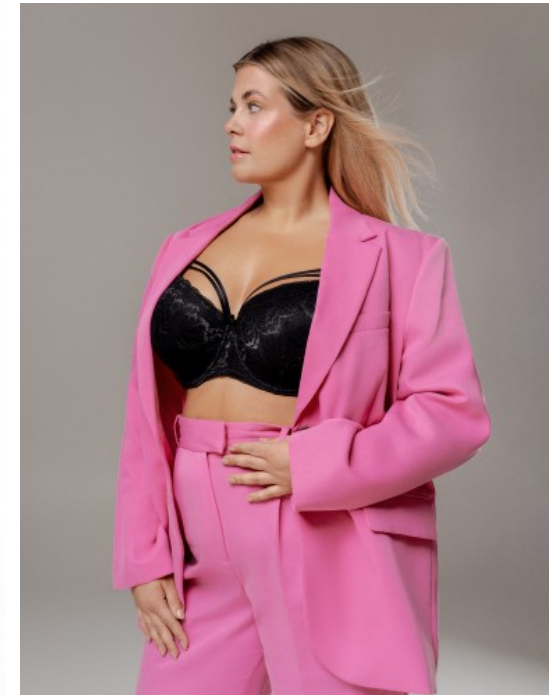

SABRINA P.  
# 48475  
HAMBURG

---

GRÖSSE · 172CM  
OBERWEITE · 110CM  
TAILLE · 92CM  
HÜFTE · 117CM  
SCHUHE · 39  
KONFEKTION · 44/46  
HAARFARBE · BLOND  
AUGENFARBE · BLAU-GRÜN  
GEBURTSJAHR · 1987