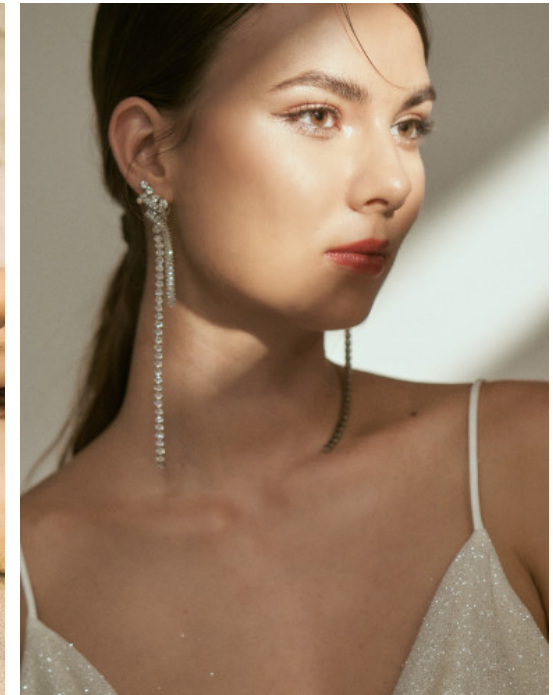

ŠÁRKA B.
49567
VALTICE

GRÖSSE · 177CM
OBERWEITE · 83CM
TAILLE · 64CM
HÜFTE · 90CM
SCHUHE · 38
KONFEKTION · 34/36
HAARFARBE · HELLBRAUN
AUGENFARBE · BRAUN
GEBURTSJAHR · 2002

[THE-MODELS.DE](https://www.the-models.de) · [INFO@THE-MODELS.DE](mailto:info@the-models.de)