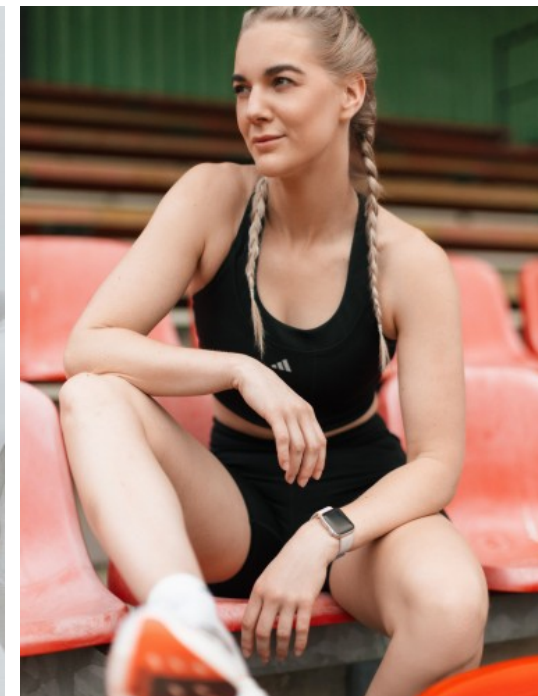

[THE-MODELS.DE](https://www.the-models.de) · [INFO@THE-MODELS.DE](mailto:info@the-models.de)

The models

MODELAGENTUR THE MODELS GMBH · KREUZSTR. 34 · 33602 BIELEFELD · +49 521 3373 2910