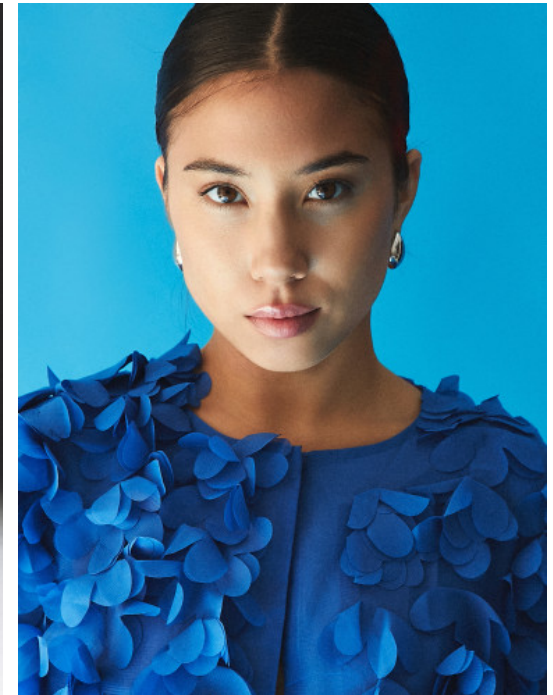

ANNA-VICTORIA V.
53356
DÜSSELDORF

GRÖSSE · 165CM
OBERWEITE · 85CM
TAILLE · 64CM
HÜFTE · 88CM
SCHUHE · 37
KONFEKTION · 34/36
HAARFARBE · DUNKELBRAUN
AUGENFARBE · BRAUN
GEBURTSJAHR · 2004

THE-MODELS.DE · INFO@THE-MODELS.DE