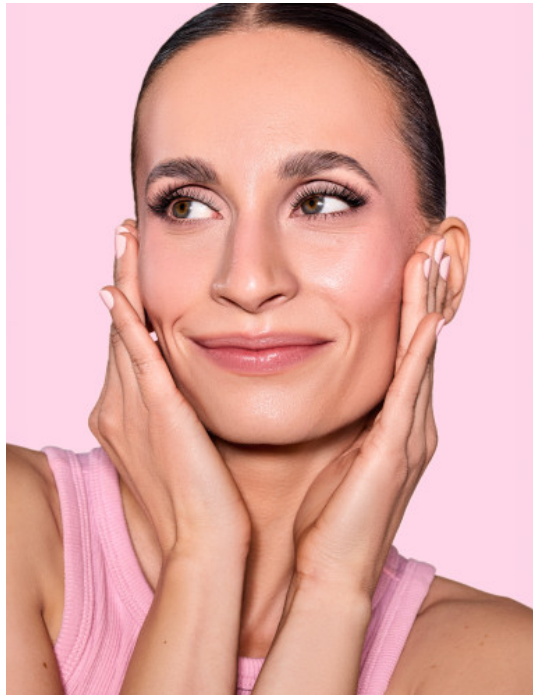

MARA B.  
# 57222  
BERLIN

---

GRÖSSE · 160CM  
OBERWEITE · 77CM  
TAILLE · 64CM  
HÜFTE · 86CM  
SCHUHE · 37  
KONFEKTION · 32/34  
HAARFARBE · DUNKELBLOND  
AUGENFARBE · GRAU-GRÜN  
GEBURTSTAG · 1994

[THE-MODELS.DE](http://THE-MODELS.DE) · [INFO@THE-MODELS.DE](mailto:INFO@THE-MODELS.DE)