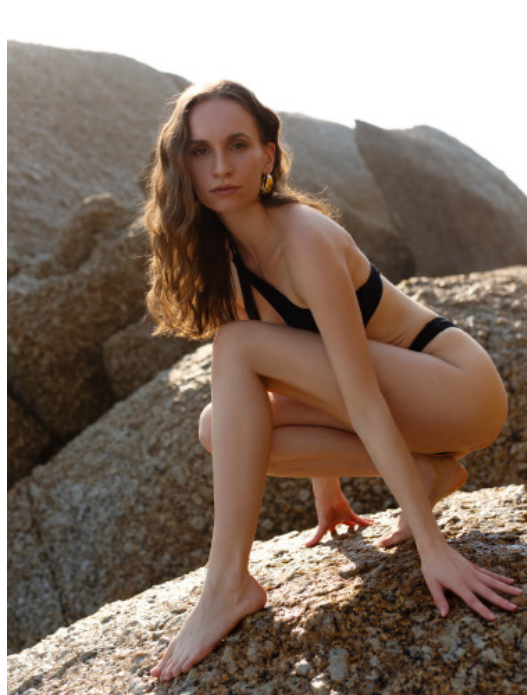

MARA B.  
# 57222  
BERLIN

---

GRÖSSE · 160CM  
OBERWEITE · 77CM  
TAILLE · 64CM  
HÜFTE · 86CM  
SCHUHE · 37  
KONFEKTION · 32/34  
HAARFARBE · DUNKELBLOND  
AUGENFARBE · GRAU-GRÜN  
GEBURTSTAG · 1994

[THE-MODELS.DE](http://THE-MODELS.DE) · [INFO@THE-MODELS.DE](mailto:INFO@THE-MODELS.DE)