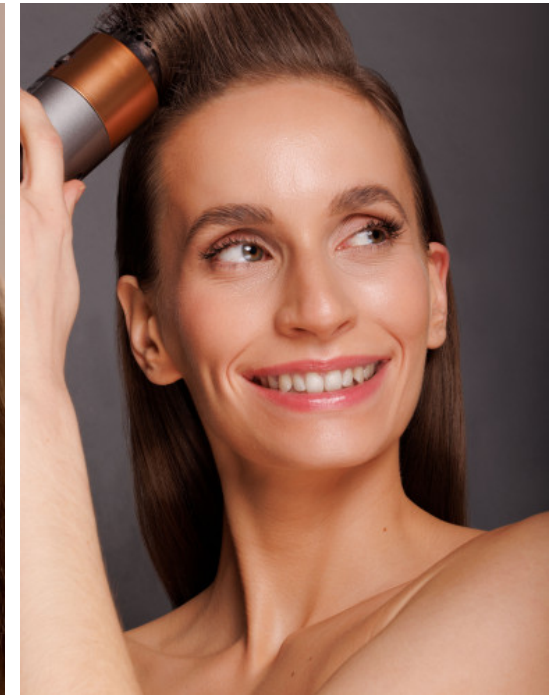

MARA B.  
# 57222  
BERLIN

---

GRÖSSE · 160CM  
OBERWEITE · 77CM  
TAILLE · 64CM  
HÜFTE · 86CM  
SCHUHE · 37  
KONFEKTION · 32/34  
HAARFARBE · DUNKELBLOND  
AUGENFARBE · GRAU-GRÜN  
GEBURTSTAG · 1994

[THE-MODELS.DE](http://THE-MODELS.DE) · [INFO@THE-MODELS.DE](mailto:INFO@THE-MODELS.DE)